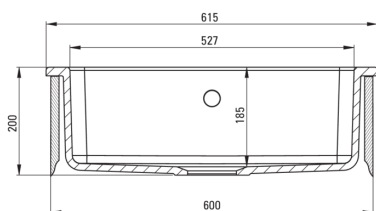

SABOR

Fregadero de cerámica, 1-seno

Código de producto: ZCB_610H

EAN: 5907650861065

Color: blanco

Garantía [años]: 2

Hundir

Finalizar	blanco
Tipo de superficie	brillar
Material	cerámico
Metodo de instalacion	casa de Campo
Número de tazones	1
Ancho mínimo del gabinete [mm]	600
Ancho [mm]	485
Longitud [mm]	615
Altura [mm]	200
Profundidad del tazón [mm]	185
Equipado con accesorios	Sí
Número de agujeros	0
Número de agujeros precipitados	0

Kit de desechos

Finalizar	acero
Tipo de enchufe	manual
Saver de syphon/ space	Sí
Posibilidad de conectar un lavavajillas/ lavavajillas	Sí

Características:

- ¡ATENCIÓN! Antes de cortar el agujero en la encimera, para montar un fregadero de cerámica, tenga en cuenta las dimensiones reales del modelo comprado.
- Fregadero equipado con accesorios con una conexión de lavavajillas
- Cerámica dura y duradera, no pierde sus propiedades con un uso largo
- Sifón que ahorra espacio para facilitar, entre otras cosas, la separación de residuos
- Una medida dedicada en la oferta es una caja fuerte dedicada para superficies limpias