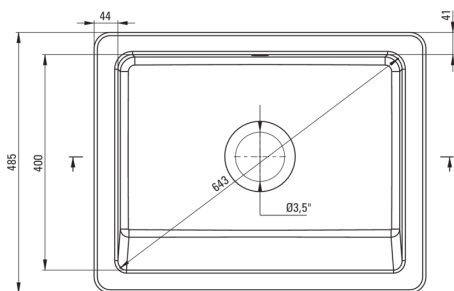

SABOR

Fregadero de cerámica, 1-seno

Código de producto: ZCB_610H

EAN: 5907650861065

Color: blanco

Garantía [años]: 2

Hundir

Finalizar	blanco
Tipo de superficie	brillar
Material	cerámico
Metodo de instalacion	casa de Campo
Número de tazones	1
Ancho mínimo del gabinete [mm]	600
Ancho [mm]	485
Longitud [mm]	615
Altura [mm]	200
Profundidad del tazón [mm]	185
Equipado con accesorios	Sí
Número de agujeros	0
Número de agujeros precipitados	0

Kit de desechos

Finalizar	acero
Tipo de enchufe	manual
Saver de syphon/ space	Sí
Posibilidad de conectar un lavavajillas/ lavavajillas	Sí

Características:

- ¡ATENCIÓN! Antes de cortar el agujero en la encimera, para montar un fregadero de cerámica, tenga en cuenta las dimensiones reales del modelo comprado.
- Fregadero equipado con accesorios con una conexión de lavavajillas
- Cerámica dura y duradera, no pierde sus propiedades con un uso largo
- Sifón que ahorra espacio para facilitar, entre otras cosas, la separación de residuos
- Una medida dedicada en la oferta es una caja fuerte dedicada para superficies limpias