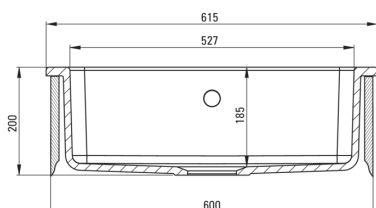

SABOR

Keramikspülbecken, 1-Becken

Artikel-Nr.: ZCB_610H
EAN: 5907650861065
Farbe: weiß
Garantie [Jahre]: 2

Waschbecken

Ausführung	weiß
Art der oberfläche	glänzend
Material	Keramik
Methode der montage	mit Schürze
Beckenzahl der spüle	1
Schrank-mindestbreite	600
Breite [mm]	485
Länge	615
Höhe	200
Beckendicke nr. 1 [mm]	185
Ausgerüstet	Ja
Anzahl der löcher	0
Anzahl der vorgefresten löcher	0

Garnitur für spüle

Ausführung	Stahl
Stöpselart	manual-
Platzsparender siphon	Ja
Möglichkeit zum anschluss einer spül-/waschmaschine	Ja

Charakteristische Merkmale:

- ACHTUNG! Bevor Sie ein Loch in die Arbeitsplatte schneiden, um die Keramikspüle zu installieren, berücksichtigen Sie die tatsächlichen Maße des gekauften Modells.
- Spüle ausgestattet mit Garnitur mit einem Anschluss an die Spülmaschine
- Harte und langlebige Keramik, die ihre Eigenschaften auch bei längerem Gebrauch nicht verliert
- Platzsparsiphon, der unter anderem Mülltrennung erleichtert
- Spezielles Mittel, das für die zu reinigenden Oberflächen unbedenklich ist