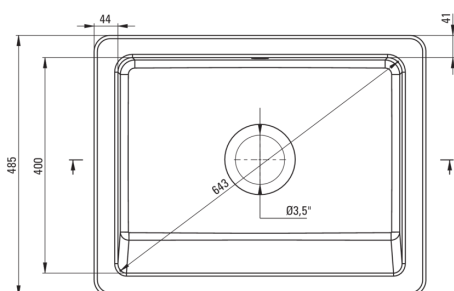

SABOR

Keramikspülbecken, 1-Becken

Artikel-Nr.: ZCB_610H
EAN: 5907650861065
Farbe: weiß
Garantie [Jahre]: 2

Waschbecken

Ausführung	weiß
Art der oberfläche	glänzend
Material	Keramik
Methode der montage	mit Schürze
Beckenzahl der spüle	1
Schrank-mindestbreite	600
Breite [mm]	485
Länge	615
Höhe	200
Beckendicke nr. 1 [mm]	185
Ausgerüstet	Ja
Anzahl der löcher	0
Anzahl der vorgefresten löcher	0

Garnitur für spüle

Ausführung	Stahl
Stöpselart	manual-
Platzsparender siphon	Ja
Möglichkeit zum anschluss einer spül-/waschmaschine	Ja

Charakteristische Merkmale:

- ACHTUNG! Bevor Sie ein Loch in die Arbeitsplatte schneiden, um die Keramikspüle zu installieren, berücksichtigen Sie die tatsächlichen Maße des gekauften Modells.
- Spüle ausgestattet mit Garnitur mit einem Anschluss an die Spülmaschine
- Harte und langlebige Keramik, die ihre Eigenschaften auch bei längerem Gebrauch nicht verliert
- Platzsparsiphon, der unter anderem Mülltrennung erleichtert
- Spezielles Mittel, das für die zu reinigenden Oberflächen unbedenklich ist