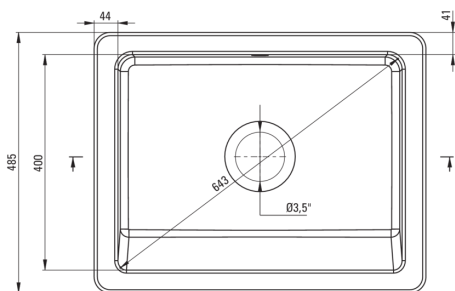

SABOR

Keramikspülbecken, 1-Becken

Artikel-Nr.: ZCB_610H
EAN: 5907650861065
Farbe: weiß
Garantie [Jahre]: 2

Waschbecken

Ausführung	weiß
Art der oberfläche	glänzend
Material	Keramik
Methode der montage	mit Schürze
Beckenzahl der spüle	1
Schrank-mindestbreite	600
Breite [mm]	485
Länge	615
Höhe	200
Beckendicke nr. 1 [mm]	185
Ausgerüstet	Ja
Anzahl der löcher	0
Anzahl der vorgefresten löcher	0

Garnitur für spüle

Ausführung	Stahl
Stöpselart	manual-
Platzsparender siphon	Ja
Möglichkeit zum anschluss einer spül-/waschmaschine	Ja

Charakteristische Merkmale:

- ACHTUNG! Bevor Sie ein Loch in die Arbeitsplatte schneiden, um die Keramikspüle zu installieren, berücksichtigen Sie die tatsächlichen Maße des gekauften Modells.
- Spüle ausgestattet mit Garnitur mit einem Anschluss an die Spülmaschine
- Harte und langlebige Keramik, die ihre Eigenschaften auch bei längerem Gebrauch nicht verliert
- Platzsparsiphon, der unter anderem Mülltrennung erleichtert
- Spezielles Mittel, das für die zu reinigenden Oberflächen unbedenklich ist