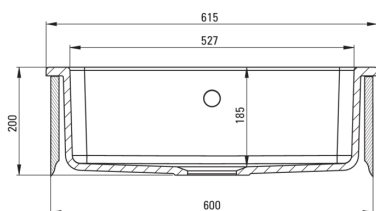

SABOR

Keramikspülbecken, 1-Becken

Artikel-Nr.: ZCB_610H
EAN: 5907650861065
Farbe: weiß
Garantie [Jahre]: 2

Waschbecken

Ausführung	weiß
Art der oberfläche	glänzend
Material	Keramik
Methode der montage	mit Schürze
Beckenzahl der spüle	1
Schrank-mindestbreite	600
Breite [mm]	485
Länge	615
Höhe	200
Beckendicke nr. 1 [mm]	185
Ausgerüstet	Ja
Anzahl der löcher	0
Anzahl der vorgefresten löcher	0

Garnitur für spüle

Ausführung	Stahl
Stöpselart	manual-
Platzsparender siphon	Ja
Möglichkeit zum anschluss einer spül-/waschmaschine	Ja

Charakteristische Merkmale:

- ACHTUNG! Bevor Sie ein Loch in die Arbeitsplatte schneiden, um die Keramikspüle zu installieren, berücksichtigen Sie die tatsächlichen Maße des gekauften Modells.
- Spüle ausgestattet mit Garnitur mit einem Anschluss an die Spülmaschine
- Harte und langlebige Keramik, die ihre Eigenschaften auch bei längerem Gebrauch nicht verliert
- Platzsparsiphon, der unter anderem Mülltrennung erleichtert
- Spezielles Mittel, das für die zu reinigenden Oberflächen unbedenklich ist