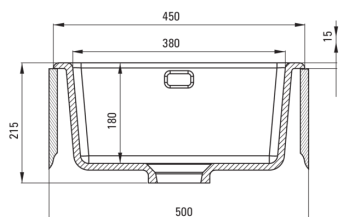

karakteristike:

- POZOR! Preden izrežete luknjo v pultu za namestitev keramičnega korita, upoštevajte dejanske dimenzije kupljenega modela.
- Pomivalno korito je opremljeno z dodatki za priključitev pomivalnega stroja
- Trda in trpežna keramika, ki po dolgotrajni uporabi ne izgubi svojih lastnosti
- V ponudbi Deante imamo tudi varna namenska čistila
- Sifon, ki prihrani prostor in olajša npr. ločevanje odpadkov