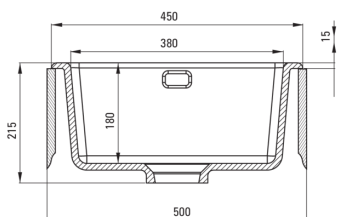

SAVOR

Керамическая мойка, 1-чаша

Код товара: ZCB_6103

EAN: 5908212071779

Цвет: белый

Гарантия [лет]: 2

Мойка

Отделка	белый
Вид поверхности	блеск
Материал	керамика
Способ монтажа	впускаемый, подвесный
Количество чаш	1
Минимальная ширина шкафа [мм]	500
Ширина [мм]	475
Длина [мм]	450
Высота [мм]	215
Глубокость чаши 1 [мм]	180
Вырез в столешнице (впускаемая) - длина [мм]	430
Вырез в столешнице (впускаемая) - ширина [мм]	455
С сифоном	Да

Сифон для раковины

Отделка	сталь
Вид клапана	мануальный
Компактный сифон space-saver	Да
Возможность подключения посудомоечной/стиральной машины	Да

Отличительные черты:

- Внимание! Прежде чем прорезать отверстие в столешнице, чтобы установить керамическую мойку, учитывайте реальные габариты приобретаемой модели».
- Мойка с сифоном для подключения к посудомоечной машине
- Твердая и прочная керамика, не теряет своих свойств при длительном использовании
- Специальное средство, безопасное для очищаемых поверхностей
- Компактный сифон Space-saver позволяющий ограничит место под мойкой