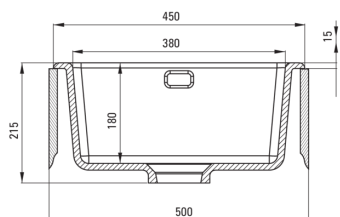

SAVOR

Керамическая мойка, 1-чаша

Код товара: ZCB_6103

EAN: 5908212071779

Цвет: белый

Гарантия [лет]: 2

Мойка

Отделка	белый
Вид поверхности	блеск
Материал	керамика
Способ монтажа	впускаемый, подвесный
Количество чаш	1
Минимальная ширина шкафа [мм]	500
Ширина [мм]	475
Длина [мм]	450
Высота [мм]	215
Глубокость чаши 1 [мм]	180
Вырез в столешнице (впускаемая) - длина [мм]	430
Вырез в столешнице (впускаемая) - ширина [мм]	455
С сифоном	Да

Сифон для раковины

Отделка	сталь
Вид клапана	мануальный
Компактный сифон space-saver	Да
Возможность подключения посудомоечной/стиральной машины	Да

Отличительные черты:

- Внимание! Прежде чем прорезать отверстие в столешнице, чтобы установить керамическую мойку, учитывайте реальные габариты приобретаемой модели».
- Мойка с сифоном для подключения к посудомоечной машине
- Твердая и прочная керамика, не теряет своих свойств при длительном использовании
- Специальное средство, безопасное для очищаемых поверхностей
- Компактный сифон Space-saver позволяющий ограничит место под мойкой