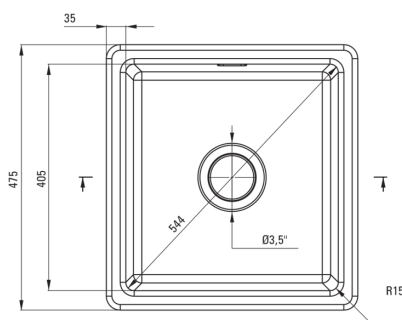

SAVOR

Керамическая мойка, 1-чаша

Код товара: ZCB_6103

EAN: 5908212071779

Цвет: белый

Гарантия [лет]: 2

Мойка

Отделка	белый
Вид поверхности	блеск
Материал	керамика
Способ монтажа	впускаемый, подвесный
Количество чаш	1
Минимальная ширина шкафа [мм]	500
Ширина [мм]	475
Длина [мм]	450
Высота [мм]	215
Глубокость чаши 1 [мм]	180
Вырез в столешнице (впускаемая) - длина [мм]	430
Вырез в столешнице (впускаемая) - ширина [мм]	455
С сифоном	Да

Сифон для раковины

Отделка	сталь
Вид клапана	мануальный
Компактный сифон space-saver	Да
Возможность подключения посудомоечной/стиральной машины	Да

Отличительные черты:

- Внимание! Прежде чем прорезать отверстие в столешнице, чтобы установить керамическую мойку, учитывайте реальные габариты приобретаемой модели».
- Мойка с сифоном для подключения к посудомоечной машине
- Твердая и прочная керамика, не теряет своих свойств при длительном использовании
- Специальное средство, безопасное для очищаемых поверхностей
- Компактный сифон Space-saver позволяющий ограничит место под мойкой