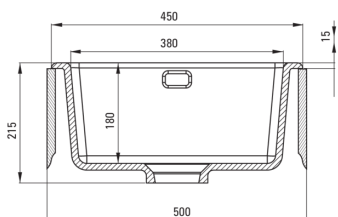

SABOR

Chiuvetă ceramică, 1-cuvă

deante

Codul produsului: ZCB_6103

EAN: 5908212071779

Culoarea: alb

Garanție [ani]: 2

Chiuvetă

Finisaj	alb
Tipul suprafeței	luciu
Material	ceramic
Metoda de instalare	cu montare încastrată, montare sub blat
Număr de cuve	1
Lățimea minimă a dulapului [mm]	500
Lățime [mm]	475
Lungimea [mm]	450
Înălțime [mm]	215
Adâncimea cuvei [mm]	180
Lungimea conturului [mm]	430
Lățimea conturului [mm]	455
Dotat cu accesorii	Da

Sifon

Finisaj	oțel
Tipul dopului	manual
Sifon pentru economie de spațiu	Da
Posibilitate de racordare a unei mașini de spălat vase/ rufe	Da

Caracteristici:

- ATENȚIE! Înainte de a decupa blatul pentru a instala chiuveta, țineți cont de dimensiunea reală ale modelului de chiuvetă pe care l-ați achiziționat.
- Chiuveta este dotată cu accesorii de racordare la mașina de spălat vase
- Ceramică solidă și rezistentă care nu își pierde proprietățile după o folosință îndelungată
- Agent de curățare special, sigur pentru suprafețele curățate
- Sifon pentru economie de spațiu, care înlesnește sortarea reziduurilor