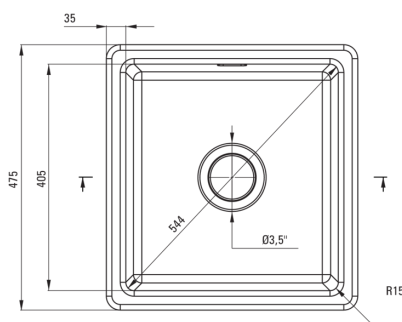

SABOR

Chiuvetă ceramică, 1-cuvă

deante

Codul produsului: ZCB_6103

EAN: 5908212071779

Culoarea: alb

Garanție [ani]: 2

Chiuvetă

Finisaj	alb
Tipul suprafeței	luciu
Material	ceramic
Metoda de instalare	cu montare încastrată, montare sub blat
Număr de cuve	1
Lățimea minimă a dulapului [mm]	500
Lățime [mm]	475
Lungimea [mm]	450
Înălțime [mm]	215
Adâncimea cuvei [mm]	180
Lungimea conturului [mm]	430
Lățimea conturului [mm]	455
Dotat cu accesorii	Da

Sifon

Finisaj	oțel
Tipul dopului	manual
Sifon pentru economie de spațiu	Da
Posibilitate de racordare a unei mașini de spălat vase/ rufe	Da

Caracteristici:

- ATENȚIE! Înainte de a decupa blatul pentru a instala chiuveta, țineți cont de dimensiunea reală ale modelului de chiuvetă pe care l-ați achiziționat.
- Chiuveta este dotată cu accesorii de racordare la mașina de spălat vase
- Ceramică solidă și rezistentă care nu își pierde proprietățile după o folosință îndelungată
- Agent de curățare special, sigur pentru suprafețele curățate
- Sifon pentru economie de spațiu, care înlesnește sortarea reziduurilor