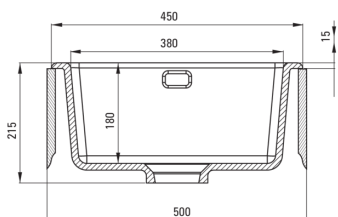

SABOR

Lavello in ceramica, 1-vaschetta

Codice prodotto: ZCB_6103

EAN: 5908212071779

Colore: bianco

Garanzia [anni]: 2

Lavello

Finitura	bianco
Tipo di superficie	lucentezza
Materiale	in ceramica
Metodo di installazione	incassato, sotto montaggio
Numero di ciotole	1
Larghezza minima del mobile [mm]	500
Larghezza [mm]	475
Lunghezza [mm]	450
Altezza [mm]	215
Profondità vasca [mm]	180
Lunghezza del taglio [mm]	430
Larghezza di taglio [mm]	455
Dotato di accessori	Sì

Kit di scarico

Finitura	acciaio
Tipo a spina	manuale
Sifone basso/ salvaspazio	Sì
Possibilità di collegare una lavastoviglie/lavatrice	Sì

Caratteristiche:

- **ATTENZIONE!** Prima di praticare un foro nel piano del tavolo per installare il lavello, tieni conto delle dimensioni reali del modello che hai acquistato.
- Il lavello è dotato di raccordi con collegamento alla lavastoviglie
- La ceramica, dura e resistente, non perde le sue proprietà con l'uso prolungato.
- Detergente dedicato, sicuro per le superfici pulite
- Sifone salvaspazio che facilita ad esempio la raccolta differenziata dei rifiuti