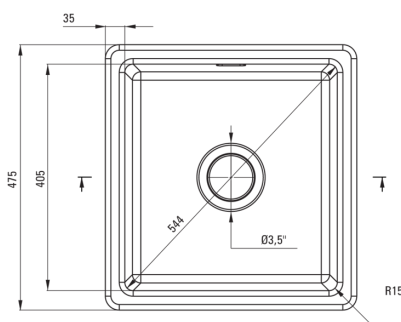

SABOR

Lavello in ceramica, 1-vaschetta

Codice prodotto: ZCB_6103

EAN: 5908212071779

Colore: bianco

Garanzia [anni]: 2

Lavello

Finitura	bianco
Tipo di superficie	lucentezza
Materiale	in ceramica
Metodo di installazione	incassato, sotto montaggio
Numero di ciotole	1
Larghezza minima del mobile [mm]	500
Larghezza [mm]	475
Lunghezza [mm]	450
Altezza [mm]	215
Profondità vasca [mm]	180
Lunghezza del taglio [mm]	430
Larghezza di taglio [mm]	455
Dotato di accessori	Sì

Kit di scarico

Finitura	acciaio
Tipo a spina	manuale
Sifone basso/ salvaspazio	Sì
Possibilità di collegare una lavastoviglie/lavatrice	Sì

Caratteristiche:

- **ATTENZIONE!** Prima di praticare un foro nel piano del tavolo per installare il lavello, tieni conto delle dimensioni reali del modello che hai acquistato.
- Il lavello è dotato di raccordi con collegamento alla lavastoviglie
- La ceramica, dura e resistente, non perde le sue proprietà con l'uso prolungato.
- Detergente dedicato, sicuro per le superfici pulite
- Sifone salvaspazio che facilita ad esempio la raccolta differenziata dei rifiuti