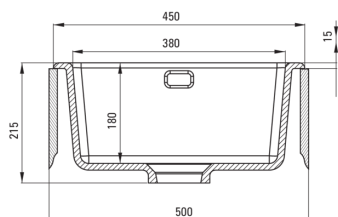

SABOR

Lavello in ceramica, 1-vaschetta

Codice prodotto: ZCB_6103

EAN: 5908212071779

Colore: bianco

Garanzia [anni]: 2

Lavello

Finitura	bianco
Tipo di superficie	lucentezza
Materiale	in ceramica
Metodo di installazione	incassato, sotto montaggio
Numero di ciotole	1
Larghezza minima del mobile [mm]	500
Larghezza [mm]	475
Lunghezza [mm]	450
Altezza [mm]	215
Profondità vasca [mm]	180
Lunghezza del taglio [mm]	430
Larghezza di taglio [mm]	455
Dotato di accessori	Sì

Kit di scarico

Finitura	acciaio
Tipo a spina	manuale
Sifone basso/ salvaspazio	Sì
Possibilità di collegare una lavastoviglie/lavatrice	Sì

Caratteristiche:

- **ATTENZIONE!** Prima di praticare un foro nel piano del tavolo per installare il lavello, tieni conto delle dimensioni reali del modello che hai acquistato.
- Il lavello è dotato di raccordi con collegamento alla lavastoviglie
- La ceramica, dura e resistente, non perde le sue proprietà con l'uso prolungato.
- Detergente dedicato, sicuro per le superfici pulite
- Sifone salvaspazio che facilita ad esempio la raccolta differenziata dei rifiuti