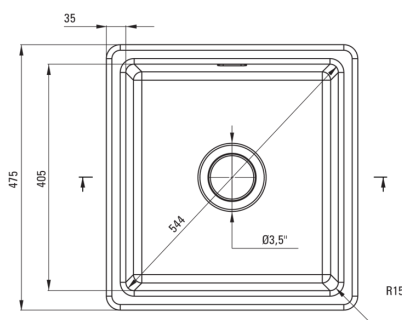

SABOR

Lavello in ceramica, 1-vaschetta

Codice prodotto: ZCB_6103

EAN: 5908212071779

Colore: bianco

Garanzia [anni]: 2

Lavello

Finitura	bianco
Tipo di superficie	lucentezza
Materiale	in ceramica
Metodo di installazione	incassato, sotto montaggio
Numero di ciotole	1
Larghezza minima del mobile [mm]	500
Larghezza [mm]	475
Lunghezza [mm]	450
Altezza [mm]	215
Profondità vasca [mm]	180
Lunghezza del taglio [mm]	430
Larghezza di taglio [mm]	455
Dotato di accessori	Sì

Kit di scarico

Finitura	acciaio
Tipo a spina	manuale
Sifone basso/ salvaspazio	Sì
Possibilità di collegare una lavastoviglie/lavatrice	Sì

Caratteristiche:

- **ATTENZIONE!** Prima di praticare un foro nel piano del tavolo per installare il lavello, tieni conto delle dimensioni reali del modello che hai acquistato.
- Il lavello è dotato di raccordi con collegamento alla lavastoviglie
- La ceramica, dura e resistente, non perde le sue proprietà con l'uso prolungato.
- Detergente dedicato, sicuro per le superfici pulite
- Sifone salvaspazio che facilita ad esempio la raccolta differenziata dei rifiuti