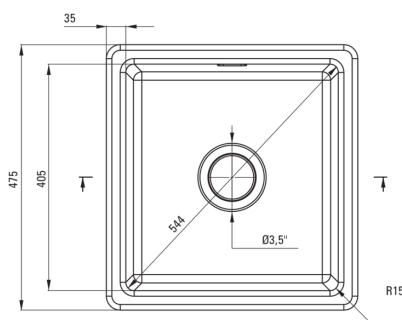

SABOR

Kerámia mosogató, 1 medencés

Cikkszám: ZCB_6103

EAN: 5908212071779

Szín: Fehér

Garancia [év]: 2

Mosogató

Kivitelezés	Fehér
Felület típusa	fényes
Anyag	kerámia
Beszereleési mód	Süllyesztett, pult alá építhető
Mosogatómedencék száma	1
Minimális szekrényszélesség [mm]	500
Szélesség [mm]	475
Hosszúság [mm]	450
Magasság [mm]	215
A medence mélysége 1 [mm]	180
Kivágás a munkalapban (beépíthető) - hossz [mm]	430
Kivágás a munkalapban (beépíthető) - szélesség [mm]	455
Tartozékokkal felszerelve	Igen

Leeresztő készlet

Kivitelezés	acél
Dugó típusa	manuális
Helytakarékos szifon space saver	Igen
Mosogatógép/mosógép csatlakoztatható	Igen

Kiemelések:

- FIGYELEM! Mielőtt a mosogató beépítéséhez lyukat vágna a pultba, vegye figyelembe a megvásárolt modell tényleges méreteit.
- Mosogatógép-csatlakozással ellátott szerelvényekkel felszerelt mosogató
- A kemény és tartós kerámia nem veszíti el tulajdonságait a hosszú használat során sem
- Dedikált tisztítószer, a felületek biztonságos tisztítására
- Helytakarékos szifon, többek között a hulladék szétválasztásának megkönnyítésére