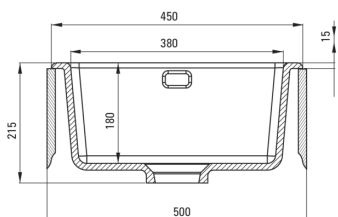

SABOR

Kerámia mosogató, 1 medencés

Cikkszám: ZCB_6103

EAN: 5908212071779

Szín: Fehér

Garancia [év]: 2

Mosogató

Kivitelezés	Fehér
Felület típusa	fényes
Anyag	kerámia
Beszereleési mód	Süllyesztett, pult alá építhető
Mosogatómedencék száma	1
Minimális szekrényszélesség [mm]	500
Szélesség [mm]	475
Hosszúság [mm]	450
Magasság [mm]	215
A medence mélysége 1 [mm]	180
Kivágás a munkalapban (beépíthető) - hossz [mm]	430
Kivágás a munkalapban (beépíthető) - szélesség [mm]	455
Tartozékokkal felszerelve	Igen

Leeresztő készlet

Kivitelezés	acél
Dugó típusa	manuális
Helytakarékos szifon space saver	Igen
Mosogatógép/mosógép csatlakoztatható	Igen

Kiemelések:

- FIGYELEM! Mielőtt a mosogató beépítéséhez lyukat vágna a pultba, vegye figyelembe a megvásárolt modell tényleges méreteit.
- Mosogatógép-csatlakozással ellátott szerelvényekkel felszerelt mosogató
- A kemény és tartós kerámia nem veszíti el tulajdonságait a hosszú használat során sem
- Dedikált tisztítószer, a felületek biztonságos tisztítására
- Helytakarékos szifon, többek között a hulladék szétválasztásának megkönnyítésére