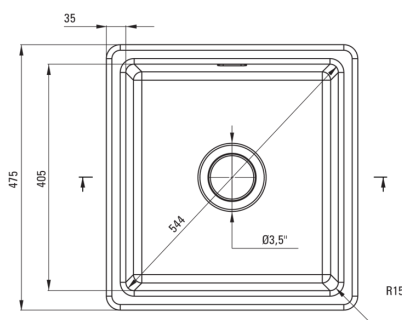

SABOR

Évier en céramique, 1 bac

Code produit: ZCB_6103

EAN: 5908212071779

Couleur: blanc

Garantie [années]: 2

Évier

Finition	blanc
Type de surface	briller
Matériel	céramique
Méthode de montage	encastré, sous le comptoir
Nombre de bols	1
Largeur minimale de l'armoire [mm]	500
Largeur [mm]	475
Longueur [mm]	450
Hauteur [mm]	215
Profondeur du bol [mm]	180
Découpe dans le plan de travail (encastré) - longueur [mm]	430
Découpe dans le plan de travail (encastré) - largeur [mm]	455
Équipé d'accessoires	Oui

Trousse de déchets

Finition	acier
Type de bouchon	manuel
Siphon peu encombrant space-saver	Oui
Possibilité de brancher un lave-vaisselle/lave-linge	Oui

Caractéristiques:

- ATTENTION! Avant de percer un trou dans le dessus de table pour installer l'évier, tenez compte des dimensions réelles du modèle que vous avez acheté.
- L'évier est équipé de robinetterie avec raccordement au lave-vaisselle
- La céramique dure et durable ne perd pas ses propriétés avec une longue utilisation
- Agent de nettoyage dédié, sans danger pour les surfaces nettoyées
- Siphon peu encombrant qui facilite par ex. tri des déchets