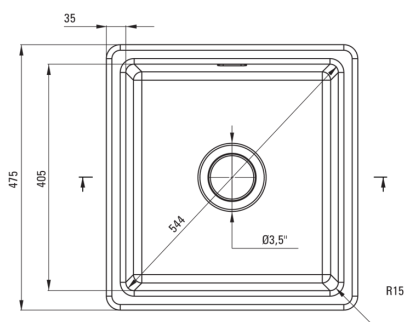

SABOR

Évier en céramique, 1 bac

Code produit: ZCB_6103

EAN: 5908212071779

Couleur: blanc

Garantie [années]: 2

Évier

Finition	blanc
Type de surface	briller
Matériel	céramique
Méthode de montage	encastré, sous le comptoir
Nombre de bols	1
Largeur minimale de l'armoire [mm]	500
Largeur [mm]	475
Longueur [mm]	450
Hauteur [mm]	215
Profondeur du bol [mm]	180
Découpe dans le plan de travail (encastré) - longueur [mm]	430
Découpe dans le plan de travail (encastré) - largeur [mm]	455
Équipé d'accessoires	Oui

Trousse de déchets

Finition	acier
Type de bouchon	manuel
Siphon peu encombrant space-saver	Oui
Possibilité de brancher un lave-vaisselle/lave-linge	Oui

Caractéristiques:

- ATTENTION! Avant de percer un trou dans le dessus de table pour installer l'évier, tenez compte des dimensions réelles du modèle que vous avez acheté.
- L'évier est équipé de robinetterie avec raccordement au lave-vaisselle
- La céramique dure et durable ne perd pas ses propriétés avec une longue utilisation
- Agent de nettoyage dédié, sans danger pour les surfaces nettoyées
- Siphon peu encombrant qui facilite par ex. tri des déchets