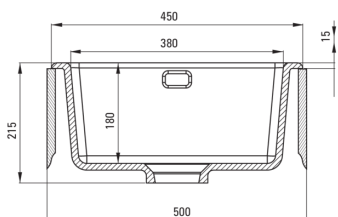

SABOR

Évier en céramique, 1 bac

Code produit: ZCB_6103

EAN: 5908212071779

Couleur: blanc

Garantie [années]: 2

Évier

Finition	blanc
Type de surface	briller
Matériel	céramique
Méthode de montage	encastré, sous le comptoir
Nombre de bols	1
Largeur minimale de l'armoire [mm]	500
Largeur [mm]	475
Longueur [mm]	450
Hauteur [mm]	215
Profondeur du bol [mm]	180
Découpe dans le plan de travail (encastré) - longueur [mm]	430
Découpe dans le plan de travail (encastré) - largeur [mm]	455
Équipé d'accessoires	Oui

Trousse de déchets

Finition	acier
Type de bouchon	manuel
Siphon peu encombrant space-saver	Oui
Possibilité de brancher un lave-vaisselle/lave-linge	Oui

Caractéristiques:

- ATTENTION! Avant de percer un trou dans le dessus de table pour installer l'évier, tenez compte des dimensions réelles du modèle que vous avez acheté.
- L'évier est équipé de robinetterie avec raccordement au lave-vaisselle
- La céramique dure et durable ne perd pas ses propriétés avec une longue utilisation
- Agent de nettoyage dédié, sans danger pour les surfaces nettoyées
- Siphon peu encombrant qui facilite par ex. tri des déchets