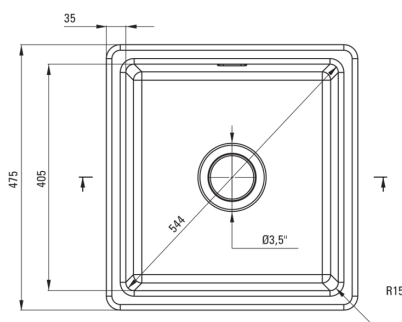

SABOR

Fregadero de cerámica, 1-seno

Código de producto: ZCB_6103

EAN: 5908212071779

Color: blanco

Garantía [años]: 2

Hundir

Finalizar	blanco
Tipo de superficie	brillar
Material	cerámico
Metodo de instalacion	recuadro, bajo montado
Número de tazones	1
Ancho mínimo del gabinete [mm]	500
Ancho [mm]	475
Longitud [mm]	450
Altura [mm]	215
Profundidad del tazón [mm]	180
Longitud de corte [mm]	430
Ancho recortado [mm]	455
Equipado con accesorios	Sí

Kit de desechos

Finalizar	acero
Tipo de enchufe	manual
Saver de syphon/ space	Sí
Posibilidad de conectar un lavavajillas/ lavavajillas	Sí

Características:

- ¡ATENCIÓN! Antes de cortar el agujero en la encimera, para montar un fregadero de cerámica, tenga en cuenta las dimensiones reales del modelo comprado.
- Fregadero equipado con accesorios con una conexión de lavavajillas
- Cerámica dura y duradera, no pierde sus propiedades con un uso largo
- Una medida dedicada en la oferta es una caja fuerte dedicada para superficies limpias
- Sifón que ahorra espacio para facilitar, entre otras cosas, la separación de residuos