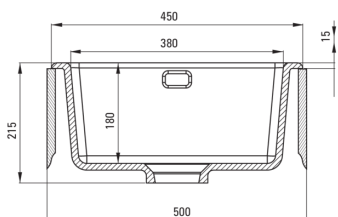

SABOR

Fregadero de cerámica, 1-seno

Código de producto: ZCB_6103

EAN: 5908212071779

Color: blanco

Garantía [años]: 2

Hundir

Finalizar	blanco
Tipo de superficie	brillar
Material	cerámico
Metodo de instalacion	recuadro, bajo montado
Número de tazones	1
Ancho mínimo del gabinete [mm]	500
Ancho [mm]	475
Longitud [mm]	450
Altura [mm]	215
Profundidad del tazón [mm]	180
Longitud de corte [mm]	430
Ancho recortado [mm]	455
Equipado con accesorios	Sí

Kit de desechos

Finalizar	acero
Tipo de enchufe	manual
Saver de syphon/ space	Sí
Posibilidad de conectar un lavavajillas/ lavavajillas	Sí

Características:

- ¡ATENCIÓN! Antes de cortar el agujero en la encimera, para montar un fregadero de cerámica, tenga en cuenta las dimensiones reales del modelo comprado.
- Fregadero equipado con accesorios con una conexión de lavavajillas
- Cerámica dura y duradera, no pierde sus propiedades con un uso largo
- Una medida dedicada en la oferta es una caja fuerte dedicada para superficies limpias
- Sifón que ahorra espacio para facilitar, entre otras cosas, la separación de residuos