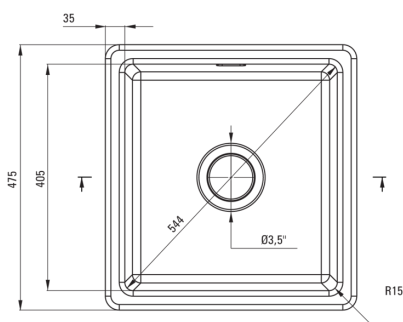

SABOR

Keramikspülbecken, 1-Becken

Artikel-Nr.: ZCB_6103

EAN: 5908212071779

Farbe: weiß

Garantie [Jahre]: 2

Waschbecken

Ausführung	weiß
Art der oberfläche	glänzend
Material	Keramik
Methode der montage	eingebaut, Unterbau
Beckenzahl der spüle	1
Schrank-mindestbreite	500
Breite [mm]	475
Länge	450
Höhe	215
Beckendicke nr. 1 [mm]	180
Ausschnitt länge einbau	430
Aussparung_breite_einbau	455
Ausgerüstet	Ja

Garnitur für spüle

Ausführung	Stahl
Stöpselart	manual-
Platzsparender siphon	Ja
Möglichkeit zum anschluss einer spül-/waschmaschine	Ja

Charakteristische Merkmale:

- ACHTUNG! Bevor Sie ein Loch in die Arbeitsplatte schneiden, um die Keramikspüle zu installieren, berücksichtigen Sie die tatsächlichen Maße des gekauften Modells.
- Spüle ausgestattet mit Garnitur mit einem Anschluss an die Spülmaschine
- Harte und langlebige Keramik, die ihre Eigenschaften auch bei längerem Gebrauch nicht verliert
- Spezielles Mittel, das für die zu reinigenden Oberflächen unbedenklich ist
- Platzsparsiphon, der unter anderem Mülltrennung erleichtert