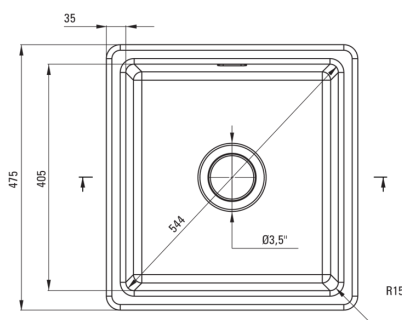

SABOR

Keramikspülbecken, 1-Becken

Artikel-Nr.: ZCB_6103

EAN: 5908212071779

Farbe: weiß

Garantie [Jahre]: 2

Waschbecken

Ausführung	weiß
Art der oberfläche	glänzend
Material	Keramik
Methode der montage	eingebaut, Unterbau
Beckenzahl der spüle	1
Schrank-mindestbreite	500
Breite [mm]	475
Länge	450
Höhe	215
Beckendicke nr. 1 [mm]	180
Ausschnitt länge einbau	430
Aussparung_breite_einbau	455
Ausgerüstet	Ja

Garnitur für spüle

Ausführung	Stahl
Stöpselart	manual-
Platzsparender siphon	Ja
Möglichkeit zum anschluss einer spül-/waschmaschine	Ja

Charakteristische Merkmale:

- ACHTUNG! Bevor Sie ein Loch in die Arbeitsplatte schneiden, um die Keramikspüle zu installieren, berücksichtigen Sie die tatsächlichen Maße des gekauften Modells.
- Spüle ausgestattet mit Garnitur mit einem Anschluss an die Spülmaschine
- Harte und langlebige Keramik, die ihre Eigenschaften auch bei längerem Gebrauch nicht verliert
- Spezielles Mittel, das für die zu reinigenden Oberflächen unbedenklich ist
- Platzsparsiphon, der unter anderem Mülltrennung erleichtert