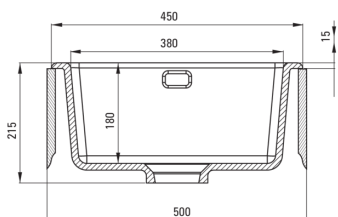

SABOR

Keramikspülbecken, 1-Becken

Artikel-Nr.: ZCB_6103

EAN: 5908212071779

Farbe: weiß

Garantie [Jahre]: 2

Waschbecken

Ausführung	weiß
Art der oberfläche	glänzend
Material	Keramik
Methode der montage	eingebaut, Unterbau
Beckenzahl der spüle	1
Schrank-mindestbreite	500
Breite [mm]	475
Länge	450
Höhe	215
Beckendicke nr. 1 [mm]	180
Ausschnitt länge einbau	430
Aussparung_breite_einbau	455
Ausgerüstet	Ja

Garnitur für spüle

Ausführung	Stahl
Stöpselart	manual-
Platzsparender siphon	Ja
Möglichkeit zum anschluss einer spül-/waschmaschine	Ja

Charakteristische Merkmale:

- ACHTUNG! Bevor Sie ein Loch in die Arbeitsplatte schneiden, um die Keramikspüle zu installieren, berücksichtigen Sie die tatsächlichen Maße des gekauften Modells.
- Spüle ausgestattet mit Garnitur mit einem Anschluss an die Spülmaschine
- Harte und langlebige Keramik, die ihre Eigenschaften auch bei längerem Gebrauch nicht verliert
- Spezielles Mittel, das für die zu reinigenden Oberflächen unbedenklich ist
- Platzsparsiphon, der unter anderem Mülltrennung erleichtert