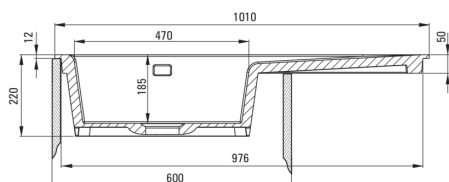

SAVOR

Керамічна кухонна раковина, 1-камерний з сушаркою

deante

Код продукту: ZCB_3113

EAN: 5907650878070

Колір: сірий мат

Гарантія: 2

Раковина

Оздоблення	сірий
Тип поверхні	мат
Матеріал	кераміка
Спосіб монтажу	врізний
Кількість камер	1
Мінімальна ширина шафки	600
Ширина [мм]	510
Довжина [мм]	1010
Висота [мм]	220
Глибина камери 1	185
Виріз в стільниці (врізний) - довжина [мм]	990
Виріз в стільниці (врізний) - ширина [мм]	490
З сифоном	Так

Сифон для раковини

Оздоблення	сталь
Тип пробки	автоматичний
Компактний сифон space-saver	Так
Можливість підключення посудомийної / пральної машини	Так

Відмінна риса:

- Увага! Перш ніж вирізати отвір в стільниці, для установки керамічної кухонної мийки враховуйте фактичні розміри придбаної моделі.
- Кухонна раковина обладнана сифоном з підключенням до посудомийної машини
- Тверда і міцна кераміка, яка не втрачає своїх властивостей при тривалому використанні
- Обладнання з автоматичним закриттям зливу
- У надзвичайно просторому і глибокому відсіку можуть розміститися навіть дека вийняті з духовки
- Пропонуємо спеціальний засіб, безпечний для очищуваних поверхонь
- Компактний сифон Space-Saver який зберігає додатковн місце під раковиною