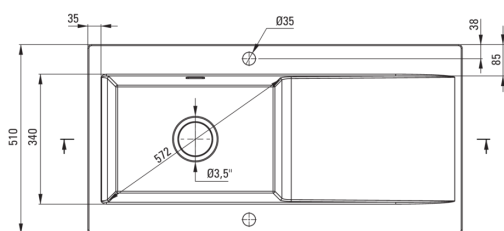

SAVOR

Керамічна кухонна раковина, 1-камерний з сушаркою

deante

Код продукту: ZCB_3113

EAN: 5907650878070

Колір: сірий мат

Гарантія: 2

Раковина

Оздоблення	сірий
Тип поверхні	мат
Матеріал	кераміка
Спосіб монтажу	врізний
Кількість камер	1
Мінімальна ширина шафки	600
Ширина [мм]	510
Довжина [мм]	1010
Висота [мм]	220
Глибина камери 1	185
Виріз в стільниці (врізний) - довжина [мм]	990
Виріз в стільниці (врізний) - ширина [мм]	490
З сифоном	Так

Сифон для раковини

Оздоблення	сталь
Тип пробки	автоматичний
Компактний сифон space-saver	Так
Можливість підключення посудомийної / пральної машини	Так

Відмінна риса:

- Увага! Перш ніж вирізати отвір в стільниці, для установки керамічної кухонної мийки враховуйте фактичні розміри придбаної моделі.
- Кухонна раковина обладнана сифоном з підключенням до посудомийної машини
- Тверда і міцна кераміка, яка не втрачає своїх властивостей при тривалому використанні
- Обладнання з автоматичним закриттям зливу
- У надзвичайно просторому і глибокому відсіку можуть розміститися навіть дека вийняті з духовки
- Пропонуємо спеціальний засіб, безпечний для очищуваних поверхонь
- Компактний сифон Space-Saver який зберігає додатковн місце під раковиною