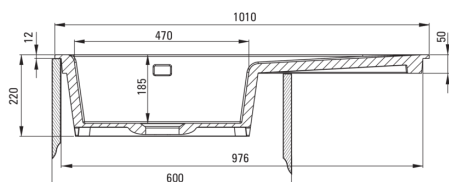

SABOR

keramično korito, 1 posoda z odcejalnikom

koda izdelka: ZCB_3113

EAN: 5907650878070

Barva: mat siva

Garancija [leta]: 2

Korito

Finiš	siva
Tip površine	mat
Material	keramika
Metoda montaže	vgrajen
Število posod	1
Minimalna širina omarice [mm]	600
Širina [mm]	510
Dolžina [mm]	1010
Višina [mm]	220
Globina posode [mm]	185
Izrez v delovnem pultu [mm]	990
Širina izreza [mm]	490
Z dodatki	Ja

Sifon

Finiš	jeklo
Tip čepa	avtomatsko
Nizek sifon/prihranek prostora	Ja
Možnost priključitve pomivalnega / pralnega stroja	Ja

karakteristike:

- POZOR! Preden izrežete luknjo v pultu za namestitev keramičnega korita, upoštevajte dejanske dimenzije kupljenega modela.
- Pomivalno korito je opremljeno z dodatki za priključitev pomivalnega stroja
- Trda in trpežna keramika, ki po dolgotrajni uporabi ne izgubi svojih lastnosti
- Armatura z avtomatskim zapiranjem odtoka
- V izjemno prostorno in globoko korito gredo tudi pekači, ki pridejo s pečico
- V ponudbi Deante imamo tudi varna namenska čistila
- Sifon, ki prihrani prostor in olajša npr. ločevanje odpadkov