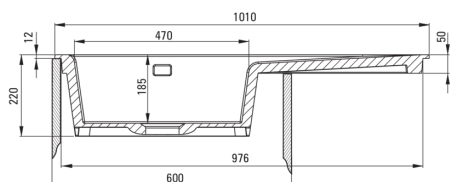

SABOR

keramično korito, 1 posoda z odcejalnikom

koda izdelka: ZCB_3113

EAN: 5907650878070

Barva: mat siva

Garancija [leta]: 2

Korito

Finiš	siva
Tip površine	mat
Material	keramika
Metoda montaže	vgrajen
Število posod	1
Minimalna širina omarice [mm]	600
Širina [mm]	510
Dolžina [mm]	1010
Višina [mm]	220
Globina posode [mm]	185
Izrez v delovnem pultu [mm]	990
Širina izreza [mm]	490
Z dodatki	Ja

Sifon

Finiš	jeklo
Tip čepa	avtomatsko
Nizek sifon/prihranek prostora	Ja
Možnost priključitve pomivalnega / pralnega stroja	Ja

karakteristike:

- POZOR! Preden izrežete luknjo v pultu za namestitev keramičnega korita, upoštevajte dejanske dimenzije kupljenega modela.
- Pomivalno korito je opremljeno z dodatki za priključitev pomivalnega stroja
- Trda in trpežna keramika, ki po dolgotrajni uporabi ne izgubi svojih lastnosti
- Armatura z avtomatskim zapiranjem odtoka
- V izjemno prostorno in globoko korito gredo tudi pekači, ki pridejo s pečico
- V ponudbi Deante imamo tudi varna namenska čistila
- Sifon, ki prihrani prostor in olajša npr. ločevanje odpadkov