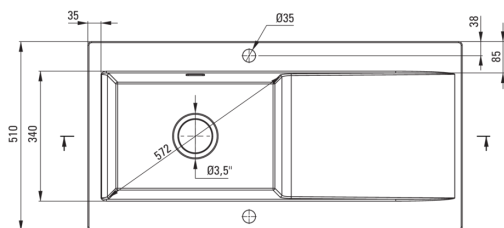

SABOR

keramično korito, 1 posoda z odcejalnikom

koda izdelka: ZCB_3113

EAN: 5907650878070

Barva: mat siva

Garancija [leta]: 2

Korito

Finiš	siva
Tip površine	mat
Material	keramika
Metoda montaže	vgrajen
Število posod	1
Minimalna širina omarice [mm]	600
Širina [mm]	510
Dolžina [mm]	1010
Višina [mm]	220
Globina posode [mm]	185
Izrez v delovnem pultu [mm]	990
Širina izreza [mm]	490
Z dodatki	Ja

Sifon

Finiš	jeklo
Tip čepa	avtomatsko
Nizek sifon/prihranek prostora	Ja
Možnost priključitve pomivalnega / pralnega stroja	Ja

karakteristike:

- POZOR! Preden izrežete luknjo v pultu za namestitev keramičnega korita, upoštevajte dejanske dimenzije kupljenega modela.
- Pomivalno korito je opremljeno z dodatki za priključitev pomivalnega stroja
- Trda in trpežna keramika, ki po dolgotrajni uporabi ne izgubi svojih lastnosti
- Armatura z avtomatskim zapiranjem odtoka
- V izjemno prostorno in globoko korito gredo tudi pekači, ki pridejo s pečico
- V ponudbi Deante imamo tudi varna namenska čistila
- Sifon, ki prihrani prostor in olajša npr. ločevanje odpadkov