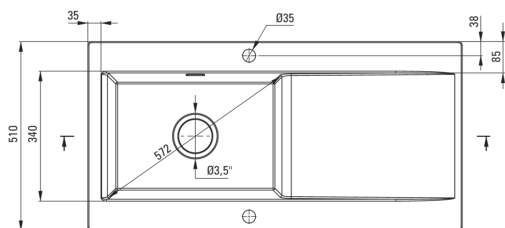

SABOR

keramično korito, 1 posoda z odcejalnikom

koda izdelka: ZCB_3113

EAN: 5907650878070

Barva: mat siva

Garancija [leta]: 2

Korito

Finiš	siva
Tip površine	mat
Material	keramika
Metoda montaže	vgrajen
Število posod	1
Minimalna širina omarice [mm]	600
Širina [mm]	510
Dolžina [mm]	1010
Višina [mm]	220
Globina posode [mm]	185
Izrez v delovnem pultu [mm]	990
Širina izreza [mm]	490
Z dodatki	Ja

Sifon

Finiš	jeklo
Tip čepa	avtomatsko
Nizek sifon/prihranek prostora	Ja
Možnost priključitve pomivalnega / pralnega stroja	Ja

karakteristike:

- POZOR! Preden izrežete luknjo v pultu za namestitev keramičnega korita, upoštevajte dejanske dimenzije kupljenega modela.
- Pomivalno korito je opremljeno z dodatki za priključitev pomivalnega stroja
- Trda in trpežna keramika, ki po dolgotrajni uporabi ne izgubi svojih lastnosti
- Armatura z avtomatskim zapiranjem odtoka
- V izjemno prostorno in globoko korito gredo tudi pekači, ki pridejo s pečico
- V ponudbi Deante imamo tudi varna namenska čistila
- Sifon, ki prihrani prostor in olajša npr. ločevanje odpadkov