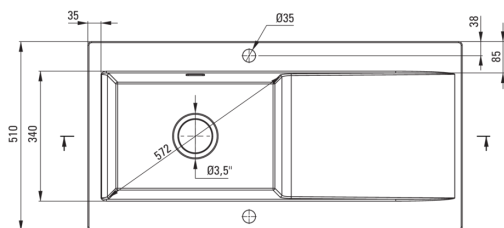

SAVOR

Керамическая мойка, 1-чаша с осушкой

Код товара: ZCB_3113

EAN: 5907650878070

Цвет: серый матовый

Гарантия [лет]: 2

Мойка

Отделка	серый
Вид поверхности	мат
Материал	керамика
Способ монтажа	впускаемый
Количество чаш	1
Минимальная ширина шкафа [мм]	600
Ширина [мм]	510
Длина [мм]	1010
Высота [мм]	220
Глубокость чаши 1 [мм]	185
Вырез в столешнице (впускаемая) - длина [мм]	990
Вырез в столешнице (впускаемая) - ширина [мм]	490
С сифоном	Да

Сифон для раковины

Отделка	сталь
Вид клапана	автоматический
Компактный сифон space-saver	Да
Возможность подключения посудомоечной/стиральной машины	Да

Отличительные черты:

- Внимание! Прежде чем прорезать отверстие в столешнице, чтобы установить керамическую мойку, учитывайте реальные габариты приобретаемой модели».
- Мойка с сифоном для подключения к посудомоечной машине
- Твердая и прочная керамика, не теряет своих свойств при длительном использовании
- Аксессуары с автоматическим отключением слива
- Исключительно просторная и глубокая чаша вмещает даже противни, вынутые из духовки
- Специальное средство, безопасное для очищаемых поверхностей
- Компактный сифон Space-saver позволяющий ограничит место под мойкой