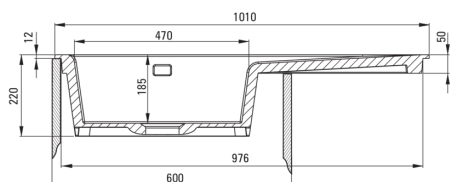

SAVOR

Керамическая мойка, 1-чаша с осушкой

Код товара: ZCB_3113

EAN: 5907650878070

Цвет: серый матовый

Гарантия [лет]: 2

Мойка

Отделка	серый
Вид поверхности	мат
Материал	керамика
Способ монтажа	впускаемый
Количество чаш	1
Минимальная ширина шкафа [мм]	600
Ширина [мм]	510
Длина [мм]	1010
Высота [мм]	220
Глубокость чаши 1 [мм]	185
Вырез в столешнице (впускаемая) - длина [мм]	990
Вырез в столешнице (впускаемая) - ширина [мм]	490
С сифоном	Да

Сифон для раковины

Отделка	сталь
Вид клапана	автоматический
Компактный сифон space-saver	Да
Возможность подключения посудомоечной/стиральной машины	Да

Отличительные черты:

- Внимание! Прежде чем прорезать отверстие в столешнице, чтобы установить керамическую мойку, учитывайте реальные габариты приобретаемой модели».
- Мойка с сифоном для подключения к посудомоечной машине
- Твердая и прочная керамика, не теряет своих свойств при длительном использовании
- Аксессуары с автоматическим отключением слива
- Исключительно просторная и глубокая чаша вмещает даже противни, вынутые из духовки
- Специальное средство, безопасное для очищаемых поверхностей
- Компактный сифон Space-saver позволяющий ограничит место под мойкой