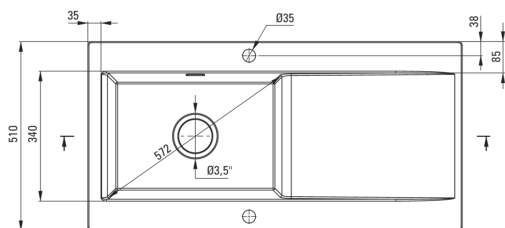

SAVOR

Керамическая мойка, 1-чаша с осушкой

Код товара: ZCB_3113

EAN: 5907650878070

Цвет: серый матовый

Гарантия [лет]: 2

Мойка

Отделка	серый
Вид поверхности	мат
Материал	керамика
Способ монтажа	впускаемый
Количество чаш	1
Минимальная ширина шкафа [мм]	600
Ширина [мм]	510
Длина [мм]	1010
Высота [мм]	220
Глубокость чаши 1 [мм]	185
Вырез в столешнице (впускаемая) - длина [мм]	990
Вырез в столешнице (впускаемая) - ширина [мм]	490
С сифоном	Да

Сифон для раковины

Отделка	сталь
Вид клапана	автоматический
Компактный сифон space-saver	Да
Возможность подключения посудомоечной/стиральной машины	Да

Отличительные черты:

- Внимание! Прежде чем прорезать отверстие в столешнице, чтобы установить керамическую мойку, учитывайте реальные габариты приобретаемой модели».
- Мойка с сифоном для подключения к посудомоечной машине
- Твердая и прочная керамика, не теряет своих свойств при длительном использовании
- Аксессуары с автоматическим отключением слива
- Исключительно просторная и глубокая чаша вмещает даже противни, вынутые из духовки
- Специальное средство, безопасное для очищаемых поверхностей
- Компактный сифон Space-saver позволяющий ограничит место под мойкой