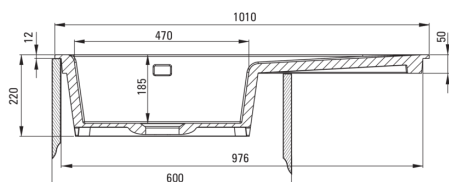

SAVOR

Керамическая мойка, 1-чаша с осушкой

Код товара: ZCB_3113

EAN: 5907650878070

Цвет: серый матовый

Гарантия [лет]: 2

Мойка

Отделка	серый
Вид поверхности	мат
Материал	керамика
Способ монтажа	впускаемый
Количество чаш	1
Минимальная ширина шкафа [мм]	600
Ширина [мм]	510
Длина [мм]	1010
Высота [мм]	220
Глубокость чаши 1 [мм]	185
Вырез в столешнице (впускаемая) - длина [мм]	990
Вырез в столешнице (впускаемая) - ширина [мм]	490
С сифоном	Да

Сифон для раковины

Отделка	сталь
Вид клапана	автоматический
Компактный сифон space-saver	Да
Возможность подключения посудомоечной/стиральной машины	Да

Отличительные черты:

- Внимание! Прежде чем прорезать отверстие в столешнице, чтобы установить керамическую мойку, учитывайте реальные габариты приобретаемой модели».
- Мойка с сифоном для подключения к посудомоечной машине
- Твердая и прочная керамика, не теряет своих свойств при длительном использовании
- Аксессуары с автоматическим отключением слива
- Исключительно просторная и глубокая чаша вмещает даже противни, вынутые из духовки
- Специальное средство, безопасное для очищаемых поверхностей
- Компактный сифон Space-saver позволяющий ограничит место под мойкой