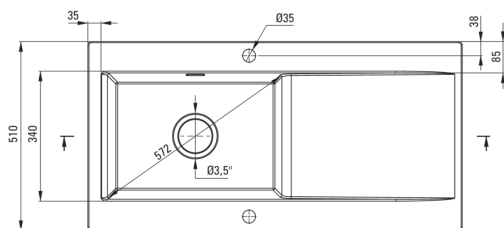

SABOR

Chiuvetă ceramică, 1-cuvă cu picurător

Codul produsului: ZCB_3113

EAN: 5907650878070

Culoarea: gri mat

Garanție [ani]: 2

Chiuvetă

Finisaj	gri
Tipul suprafeței	mat
Material	ceramic
Metoda de instalare	cu montare încastrată
Număr de cuve	1
Lățimea minimă a dulapului [mm]	600
Lățime [mm]	510
Lungimea [mm]	1010
Înălțime [mm]	220
Adâncimea cuvei [mm]	185
Lungimea conturului [mm]	990
Lățimea conturului [mm]	490
Dotat cu accesorii	Da

Sifon

Finisaj	oțel
Tipul dopului	automat
Sifon pentru economie de spațiu	Da
Posibilitate de racordare a unei mașini de spălat vase/ rufe	Da

Caracteristici:

- ATENȚIE! Înainte de a decupa blatul pentru a instala chiuveta, țineți cont de dimensiunea reală ale modelului de chiuvetă pe care l-ați achiziționat.
- Chiuveta este dotată cu accesorii de racordare la mașina de spălat vase
- Ceramică solidă și rezistentă care nu își pierde proprietățile după o folosință îndelungată
- Accesorii cu închidere automată a rigolei
- În cuva excepțional de spațioasă și adâncă intră până și tăvile scoase din cuptor
- Agent de curățare special, sigur pentru suprafețele curățate
- Sifon pentru economie de spațiu, care înlesnește sortarea reziduurilor