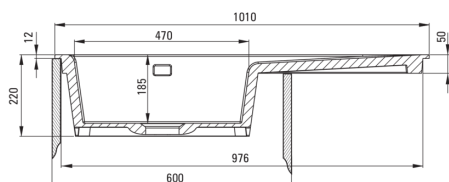

SABOR

Chiuvetă ceramică, 1-cuvă cu picurător

Codul produsului: ZCB_3113

EAN: 5907650878070

Culoarea: gri mat

Garanție [ani]: 2

Chiuvetă

Finisaj	gri
Tipul suprafeței	mat
Material	ceramic
Metoda de instalare	cu montare încastrată
Număr de cuve	1
Lățimea minimă a dulapului [mm]	600
Lățime [mm]	510
Lungimea [mm]	1010
Înălțime [mm]	220
Adâncimea cuvei [mm]	185
Lungimea conturului [mm]	990
Lățimea conturului [mm]	490
Dotat cu accesorii	Da

Sifon

Finisaj	oțel
Tipul dopului	automat
Sifon pentru economie de spațiu	Da
Posibilitate de racordare a unei mașini de spălat vase/ rufe	Da

Caracteristici:

- ATENȚIE! Înainte de a decupa blatul pentru a instala chiuveta, țineți cont de dimensiunea reală ale modelului de chiuvetă pe care l-ați achiziționat.
- Chiuveta este dotată cu accesorii de racordare la mașina de spălat vase
- Ceramică solidă și rezistentă care nu își pierde proprietățile după o folosință îndelungată
- Accesorii cu închidere automată a rigolei
- În cuva excepțional de spațioasă și adâncă intră până și tăvile scoase din cuptor
- Agent de curățare special, sigur pentru suprafețele curățate
- Sifon pentru economie de spațiu, care înlesnește sortarea reziduurilor