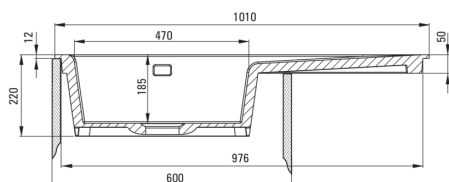

SABOR

Zlewozmywak ceramiczny 1-komorowy z ociekaczem

Cena Netto: 1461,79 zł
Cena Brutto: 1798,00 zł

deante

Kod produktu: ZCB_3113

EAN: 5907650878070

Kolor: szary mat

Gwarancja [lata]: 2

Zlewozmywak

Wykończenie	szary
Rodzaj powierzchni	mat
Materiał	ceramika
Sposób montażu	wpuszczany
Ilość komór zlewozmywaka	1
Minimalna szerokość szafki [mm]	600
Szerokość [mm]	510
Długość [mm]	1010
Wysokość [mm]	220
Głębokość komory 1 [mm]	185
Wycięcie w blacie (wpuszczany) - długość [mm]	990
Wycięcie w blacie (wpuszczany) - szerokość [mm]	490
Wyposażony w osprzęt	Tak

Osprzęt do zlewozmywaka

Wykończenie	stal
Rodzaj korka	automatyczny
Syfon oszczędzający miejsce space-saver	Tak
Możliwość podłączenia zmywarki/pralki	Tak

Wyróżniki:

- **UWAGA!** Przed wycięciem otworu w blacie, w celu montażu zlewozmywaka, uwzględnij wymiary rzeczywiste zakupionego modelu.
- Zlewozmywak wyposażony w osprzęt z podłączeniem do zmywarki
- Twarda i wytrzymała ceramika, nie traci swoich właściwości przy długim użytkowaniu
- Osprzęt z automatycznym zamknięciem odpływu
- Wyjątkowo obszerna i głęboka komora pomieści nawet blachy wyjęte z piekarnika
- W ofercie dedykowany środek bezpieczny dla czyszczonych powierzchni
- Syfon oszczędzający miejsce Space-saver ułatwiający m.in. segregację śmieci