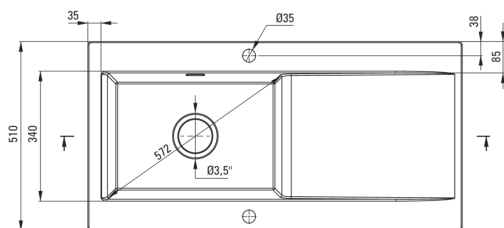

SABOR

Zlewozmywak ceramiczny 1-komorowy z ociekaczem

Cena Netto: 1461,79 zł
Cena Brutto: 1798,00 zł

deante

Kod produktu: ZCB_3113

EAN: 5907650878070

Kolor: szary mat

Gwarancja [lata]: 2

Zlewozmywak

Wykończenie	szary
Rodzaj powierzchni	mat
Materiał	ceramika
Sposób montażu	wpuszczany
Ilość komór zlewozmywaka	1
Minimalna szerokość szafki [mm]	600
Szerokość [mm]	510
Długość [mm]	1010
Wysokość [mm]	220
Głębokość komory 1 [mm]	185
Wycięcie w blacie (wpuszczany) - długość [mm]	990
Wycięcie w blacie (wpuszczany) - szerokość [mm]	490
Wyposażony w osprzęt	Tak

Osprzęt do zlewozmywaka

Wykończenie	stal
Rodzaj korka	automatyczny
Syfon oszczędzający miejsce space-saver	Tak
Możliwość podłączenia zmywarki/pralki	Tak

Wyróżniki:

- **UWAGA!** Przed wycięciem otworu w blacie, w celu montażu zlewozmywaka, uwzględnij wymiary rzeczywiste zakupionego modelu.
- Zlewozmywak wyposażony w osprzęt z podłączeniem do zmywarki
- Twarda i wytrzymała ceramika, nie traci swoich właściwości przy długim użytkowaniu
- Osprzęt z automatycznym zamknięciem odpływu
- Wyjątkowo obszerna i głęboka komora pomieści nawet blachy wyjęte z piekarnika
- W ofercie dedykowany środek bezpieczny dla czyszczonych powierzchni
- Syfon oszczędzający miejsce Space-saver ułatwiający m.in. segregację śmieci