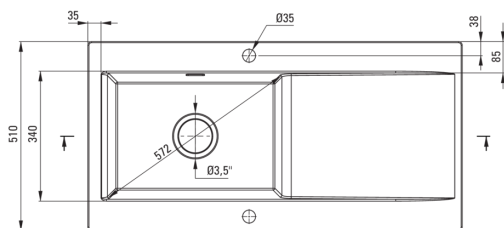

SABOR

Lavello in ceramica, 1-vaschetta con gocciolatoio

Codice prodotto: ZCB_3113

EAN: 5907650878070

Colore: grigio opaco

Garanzia [anni]: 2

Lavello

Finitura	grigio
Tipo di superficie	opaco
Materiale	in ceramica
Metodo di installazione	incassato
Numero di ciotole	1
Larghezza minima del mobile [mm]	600
Larghezza [mm]	510
Lunghezza [mm]	1010
Altezza [mm]	220
Profondità vasca [mm]	185
Lunghezza del taglio [mm]	990
Larghezza di taglio [mm]	490
Dotato di accessori	Sì

Kit di scarico

Finitura	acciaio
Tipo a spina	automatico
Sifone basso/ salvaspazio	Sì
Possibilità di collegare una lavastoviglie/lavatrice	Sì

Caratteristiche:

- **ATTENZIONE!** Prima di praticare un foro nel piano del tavolo per installare il lavello, tieni conto delle dimensioni reali del modello che hai acquistato.
- Il lavello è dotato di raccordi con collegamento alla lavastoviglie
- La ceramica, dura e resistente, non perde le sue proprietà con l'uso prolungato.
- Accessori con chiusura automatica dello scarico
- La vasca eccezionalmente spaziosa e profonda può ospitare anche le teglie estratte dal forno
- Detergente dedicato, sicuro per le superfici pulite
- Sifone salvaspazio che facilita ad esempio la raccolta differenziata dei rifiuti