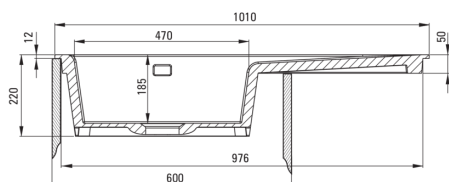

SABOR

Lavello in ceramica, 1-vaschetta con gocciolatoio

Codice prodotto: ZCB_3113

EAN: 5907650878070

Colore: grigio opaco

Garanzia [anni]: 2

Lavello

Finitura	grigio
Tipo di superficie	opaco
Materiale	in ceramica
Metodo di installazione	incassato
Numero di ciotole	1
Larghezza minima del mobile [mm]	600
Larghezza [mm]	510
Lunghezza [mm]	1010
Altezza [mm]	220
Profondità vasca [mm]	185
Lunghezza del taglio [mm]	990
Larghezza di taglio [mm]	490
Dotato di accessori	Sì

Kit di scarico

Finitura	acciaio
Tipo a spina	automatico
Sifone basso/ salvaspazio	Sì
Possibilità di collegare una lavastoviglie/lavatrice	Sì

Caratteristiche:

- **ATTENZIONE!** Prima di praticare un foro nel piano del tavolo per installare il lavello, tieni conto delle dimensioni reali del modello che hai acquistato.
- Il lavello è dotato di raccordi con collegamento alla lavastoviglie
- La ceramica, dura e resistente, non perde le sue proprietà con l'uso prolungato.
- Accessori con chiusura automatica dello scarico
- La vasca eccezionalmente spaziosa e profonda può ospitare anche le teglie estratte dal forno
- Detergente dedicato, sicuro per le superfici pulite
- Sifone salvaspazio che facilita ad esempio la raccolta differenziata dei rifiuti