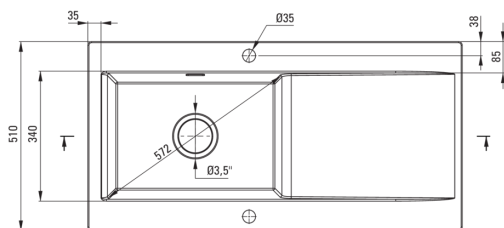

SABOR

Lavello in ceramica, 1-vaschetta con gocciolatoio

deante

Codice prodotto: ZCB_3113

EAN: 5907650878070

Colore: grigio opaco

Garanzia [anni]: 2

Lavello

Finitura	grigio
Tipo di superficie	opaco
Materiale	in ceramica
Metodo di installazione	incassato
Numero di ciotole	1
Larghezza minima del mobile [mm]	600
Larghezza [mm]	510
Lunghezza [mm]	1010
Altezza [mm]	220
Profondità vasca [mm]	185
Lunghezza del taglio [mm]	990
Larghezza di taglio [mm]	490
Dotato di accessori	Sì

Kit di scarico

Finitura	acciaio
Tipo a spina	automatico
Sifone basso/ salvaspazio	Sì
Possibilità di collegare una lavastoviglie/lavatrice	Sì

Caratteristiche:

- **ATTENZIONE!** Prima di praticare un foro nel piano del tavolo per installare il lavello, tieni conto delle dimensioni reali del modello che hai acquistato.
- Il lavello è dotato di raccordi con collegamento alla lavastoviglie
- La ceramica, dura e resistente, non perde le sue proprietà con l'uso prolungato.
- Accessori con chiusura automatica dello scarico
- La vasca eccezionalmente spaziosa e profonda può ospitare anche le teglie estratte dal forno
- Detergente dedicato, sicuro per le superfici pulite
- Sifone salvaspazio che facilita ad esempio la raccolta differenziata dei rifiuti