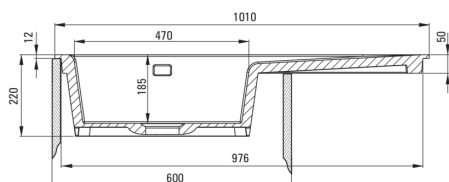

SABOR

Lavello in ceramica, 1-vaschetta con gocciolatoio

deante

Codice prodotto: ZCB_3113

EAN: 5907650878070

Colore: grigio opaco

Garanzia [anni]: 2

Lavello

Finitura	grigio
Tipo di superficie	opaco
Materiale	in ceramica
Metodo di installazione	incassato
Numero di ciotole	1
Larghezza minima del mobile [mm]	600
Larghezza [mm]	510
Lunghezza [mm]	1010
Altezza [mm]	220
Profondità vasca [mm]	185
Lunghezza del taglio [mm]	990
Larghezza di taglio [mm]	490
Dotato di accessori	Sì

Kit di scarico

Finitura	acciaio
Tipo a spina	automatico
Sifone basso/ salvaspazio	Sì
Possibilità di collegare una lavastoviglie/lavatrice	Sì

Caratteristiche:

- **ATTENZIONE!** Prima di praticare un foro nel piano del tavolo per installare il lavello, tieni conto delle dimensioni reali del modello che hai acquistato.
- Il lavello è dotato di raccordi con collegamento alla lavastoviglie
- La ceramica, dura e resistente, non perde le sue proprietà con l'uso prolungato.
- Accessori con chiusura automatica dello scarico
- La vasca eccezionalmente spaziosa e profonda può ospitare anche le teglie estratte dal forno
- Detergente dedicato, sicuro per le superfici pulite
- Sifone salvaspazio che facilita ad esempio la raccolta differenziata dei rifiuti