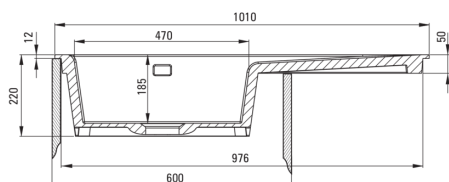

SABOR

Kerámia mosogató, 1 medencés csepegtetővel

Cikkszám: ZCB_3113
EAN: 5907650878070
Szín: szürke matt
Garancia [év]: 2

Mosogató

Kivitelezés	szürke
Felület típusa	matt
Anyag	kerámia
Beszerelési mód	Süllyesztett
Mosogatómedencék száma	1
Minimális szekrényszélesség [mm]	600
Szélesség [mm]	510
Hosszúság [mm]	1010
Magasság [mm]	220
A medence mélysége 1 [mm]	185
Kivágás a munkalapon (beépíthető) - hossz [mm]	990
Kivágás a munkalapon (beépíthető) - szélesség [mm]	490
Tartozékokkal felszerelve	Igen

Leeresztő készlet

Kivitelezés	acél
Dugó típusa	automatikus
Helytakarékos szifon space saver	Igen
Mosogatógép/mosógép csatlakoztatható	Igen

Kiemelések:

- FIGYELEM! Mielőtt a mosogató beépítéséhez lyukat vágna a pultba, vegye figyelembe a megvásárolt modell tényleges méreteit.
- Mosogatógép-csatlakozással ellátott szerelvényekkel felszerelt mosogató
- A kemény és tartós kerámia nem veszíti el tulajdonságait a hosszú használat során sem
- Automatikus lefolyóelzárással ellátott szifonok
- A kivételesen tágas és mély medencébe még a sütőből kivett tálcák is elférnek
- Dedikált tisztítószer, a felületek biztonságos tisztítására
- Helytakarékos szifon, többek között a hulladék szétválasztásának megkönnyítésére