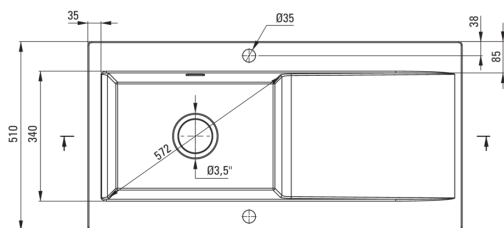

SABOR

Kerámia mosogató, 1 medencés csepegtetővel

Cikkszám: ZCB_3113
EAN: 5907650878070
Szín: szürke matt
Garancia [év]: 2

Mosogató

Kivitelezés	szürke
Felület típusa	matt
Anyag	kerámia
Beszerelési mód	Süllyesztett
Mosogatómedencék száma	1
Minimális szekrényszélesség [mm]	600
Szélesség [mm]	510
Hosszúság [mm]	1010
Magasság [mm]	220
A medence mélysége 1 [mm]	185
Kivágás a munkalapon (beépíthető) - hossz [mm]	990
Kivágás a munkalapon (beépíthető) - szélesség [mm]	490
Tartozékokkal felszerelve	Igen

Leeresztő készlet

Kivitelezés	acél
Dugó típusa	automatikus
Helytakarékos szifon space saver	Igen
Mosogatógép/mosógép csatlakoztatható	Igen

Kiemelések:

- FIGYELEM! Mielőtt a mosogató beépítéséhez lyukat vágna a pultba, vegye figyelembe a megvásárolt modell tényleges méreteit.
- Mosogatógép-csatlakozással ellátott szerelvényekkel felszerelt mosogató
- A kemény és tartós kerámia nem veszíti el tulajdonságait a hosszú használat során sem
- Automatikus lefolyóelzárással ellátott szifonok
- A kivételesen tágas és mély medencébe még a sütőből kivett tálcák is elférnek
- Dedikált tisztítószer, a felületek biztonságos tisztítására
- Helytakarékos szifon, többek között a hulladék szétválasztásának megkönnyítésére