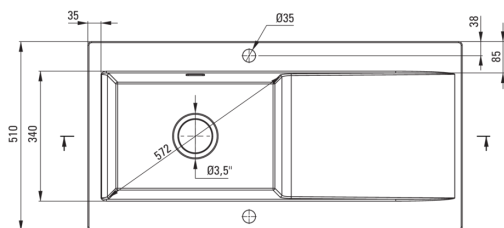

SABOR

Évier en céramique, 1 bac avec égouttoir

Code produit: ZCB_3113

EAN: 5907650878070

Couleur: gris mat

Garantie [années]: 2

Évier

Finition	Gris
Type de surface	tapis
Matériel	céramique
Méthode de montage	encastré
Nombre de bols	1
Largeur minimale de l'armoire [mm]	600
Largeur [mm]	510
Longueur [mm]	1010
Hauteur [mm]	220
Profondeur du bol [mm]	185
Découpe dans le plan de travail (encastré) - longueur [mm]	990
Découpe dans le plan de travail (encastré) - largeur [mm]	490
Équipé d'accessoires	Oui

Trousse de déchets

Finition	acier
Type de bouchon	automatique
Siphon peu encombrant space-saver	Oui
Possibilité de brancher un lave-vaisselle/lave-linge	Oui

Caractéristiques:

- ATTENTION! Avant de percer un trou dans le dessus de table pour installer l'évier, tenez compte des dimensions réelles du modèle que vous avez acheté.
- L'évier est équipé de robinetterie avec raccordement au lave-vaisselle
- La céramique dure et durable ne perd pas ses propriétés avec une longue utilisation
- Accessoires avec arrêt automatique de la vidange
- Le bol exceptionnellement spacieux et profond accueillera même les plateaux sortis du four
- Agent de nettoyage dédié, sans danger pour les surfaces nettoyées
- Siphon peu encombrant qui facilite par ex. tri des déchets