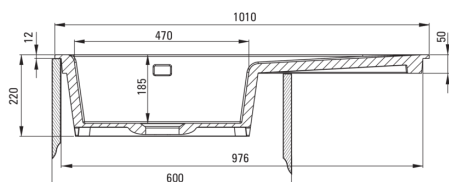

SABOR

Évier en céramique, 1 bac avec égouttoir

Code produit: ZCB_3113

EAN: 5907650878070

Couleur: gris mat

Garantie [années]: 2

Évier

Finition	Gris
Type de surface	tapis
Matériel	céramique
Méthode de montage	encastré
Nombre de bols	1
Largeur minimale de l'armoire [mm]	600
Largeur [mm]	510
Longueur [mm]	1010
Hauteur [mm]	220
Profondeur du bol [mm]	185
Découpe dans le plan de travail (encastré) - longueur [mm]	990
Découpe dans le plan de travail (encastré) - largeur [mm]	490
Équipé d'accessoires	Oui

Trousse de déchets

Finition	acier
Type de bouchon	automatique
Siphon peu encombrant space-saver	Oui
Possibilité de brancher un lave-vaisselle/lave-linge	Oui

Caractéristiques:

- ATTENTION! Avant de percer un trou dans le dessus de table pour installer l'évier, tenez compte des dimensions réelles du modèle que vous avez acheté.
- L'évier est équipé de robinetterie avec raccordement au lave-vaisselle
- La céramique dure et durable ne perd pas ses propriétés avec une longue utilisation
- Accessoires avec arrêt automatique de la vidange
- Le bol exceptionnellement spacieux et profond accueillera même les plateaux sortis du four
- Agent de nettoyage dédié, sans danger pour les surfaces nettoyées
- Siphon peu encombrant qui facilite par ex. tri des déchets