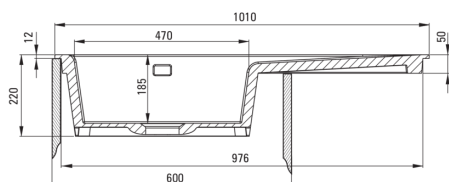

SABOR

Fregadero de cerámica, 1- Seno con drenador

deante

Código de producto: ZCB_3113

EAN: 5907650878070

Color: mate gris

Garantía [años]: 2

Hundir

Finalizar	gris
Tipo de superficie	mate
Material	cerámico
Metodo de instalacion	recuadro
Número de tazones	1
Ancho mínimo del gabinete [mm]	600
Ancho [mm]	510
Longitud [mm]	1010
Altura [mm]	220
Profundidad del tazón [mm]	185
Longitud de corte [mm]	990
Ancho recortado [mm]	490
Equipado con accesorios	Sí

Kit de desechos

Finalizar	acero
Tipo de enchufe	automático
Saver de syphon/ space	Sí
Posibilidad de conectar un lavavajillas/ lavavajillas	Sí

Características:

- ¡ATENCIÓN! Antes de cortar el agujero en la encimera, para montar un fregadero de cerámica, tenga en cuenta las dimensiones reales del modelo comprado.
- Fregadero equipado con accesorios con una conexión de lavavajillas
- Cerámica dura y duradera, no pierde sus propiedades con un uso largo
- Accesorios con cierre automático de drenaje
- Una cámara excepcionalmente espaciosa y profunda incluso acomodará hojas retiradas del horno
- Una medida dedicada en la oferta es una caja fuerte dedicada para superficies limpias
- Sifón que ahorra espacio para facilitar, entre otras cosas, la separación de residuos