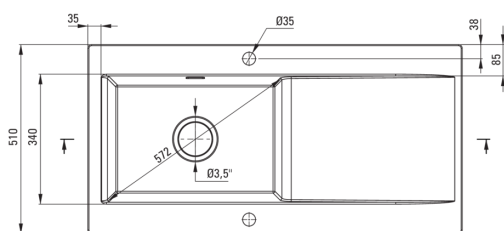

SABOR

Fregadero de cerámica, 1- Seno con drenador

deante

Código de producto: ZCB_3113

EAN: 5907650878070

Color: mate gris

Garantía [años]: 2

Hundir

Finalizar	gris
Tipo de superficie	mate
Material	cerámico
Metodo de instalacion	recuadro
Número de tazones	1
Ancho mínimo del gabinete [mm]	600
Ancho [mm]	510
Longitud [mm]	1010
Altura [mm]	220
Profundidad del tazón [mm]	185
Longitud de corte [mm]	990
Ancho recortado [mm]	490
Equipado con accesorios	Sí

Kit de desechos

Finalizar	acero
Tipo de enchufe	automático
Saver de syphon/ space	Sí
Posibilidad de conectar un lavavajillas/ lavavajillas	Sí

Características:

- ¡ATENCIÓN! Antes de cortar el agujero en la encimera, para montar un fregadero de cerámica, tenga en cuenta las dimensiones reales del modelo comprado.
- Fregadero equipado con accesorios con una conexión de lavavajillas
- Cerámica dura y duradera, no pierde sus propiedades con un uso largo
- Accesorios con cierre automático de drenaje
- Una cámara excepcionalmente espaciosa y profunda incluso acomodará hojas retiradas del horno
- Una medida dedicada en la oferta es una caja fuerte dedicada para superficies limpias
- Sifón que ahorra espacio para facilitar, entre otras cosas, la separación de residuos