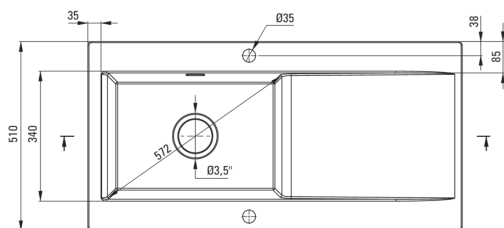

Features:

- The sink is equipped with fittings with a connection to the dishwasher
- Hard and durable ceramics does not lose its properties with long use
- Accessories with automatic shut-off of the drain
- The exceptionally spacious and deep bowl will even accommodate trays taken out of the oven
- Reversible sink - possibility to install the bowl on the left or the right side
- Dedicated cleaning agent, safe for cleaned surfaces
- Space-saving siphon which facilitates e.g. sorting waste
- ATTENTION! Before cutting a hole in the tabletop to install the sink, take into account the actual dimensions of the model you purchased.