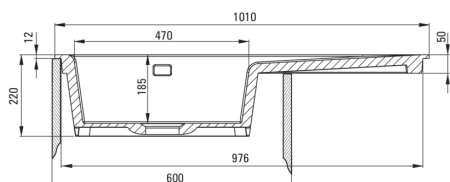

SABOR

Keramikspülbecken, 1-Becken mit Abtropffläche

Artikel-Nr.: ZCB_3113
EAN: 5907650878070
Farbe: grau matt
Garantie [Jahre]: 2

Waschbecken

Ausführung	Grau
Art der oberfläche	mat
Material	Keramik
Methode der montage	eingebaut
Beckenzahl der spüle	1
Schrank-mindestbreite	600
Breite [mm]	510
Länge	1010
Höhe	220
Beckendicke nr. 1 [mm]	185
Ausschnitt länge einbau	990
Aussparung_breite_einbau	490
Ausgerüstet	Ja

Garnitur für spüle

Ausführung	Stahl
Stöpselart	automatisch
Platzsparender siphon	Ja
Möglichkeit zum anschluss einer spül-/waschmaschine	Ja

Charakteristische Merkmale:

- **ACHTUNG!** Bevor Sie ein Loch in die Arbeitsplatte schneiden, um die Keramikspüle zu installieren, berücksichtigen Sie die tatsächlichen Maße des gekauften Modells.
- Spüle ausgestattet mit Garnitur mit einem Anschluss an die Spülmaschine
- Harte und langlebige Keramik, die ihre Eigenschaften auch bei längerem Gebrauch nicht verliert
- Garnitur mit automatischer Abfluss-Schließung
- Außergewöhnlich geräumige und tiefe Kammer bietet sogar Platz für Bleche, die aus dem Ofen genommen wurden
- Spezielles Mittel, das für die zu reinigenden Oberflächen unbedenklich ist
- Platzsparsiphon, der unter anderem Mülltrennung erleichtert