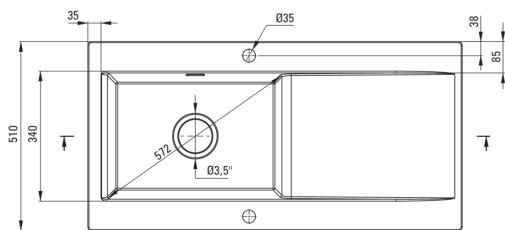

SABOR

Keramikspülbecken, 1-Becken mit Abtropffläche

Artikel-Nr.: ZCB_3113
EAN: 5907650878070
Farbe: grau matt
Garantie [Jahre]: 2

Waschbecken

Ausführung	Grau
Art der oberfläche	mat
Material	Keramik
Methode der montage	eingebaut
Beckenzahl der spüle	1
Schrank-mindestbreite	600
Breite [mm]	510
Länge	1010
Höhe	220
Beckendicke nr. 1 [mm]	185
Ausschnitt länge einbau	990
Aussparung_breite_einbau	490
Ausgerüstet	Ja

Garnitur für spüle

Ausführung	Stahl
Stöpselart	automatisch
Platzsparender siphon	Ja
Möglichkeit zum anschluss einer spül-/waschmaschine	Ja

Charakteristische Merkmale:

- **ACHTUNG!** Bevor Sie ein Loch in die Arbeitsplatte schneiden, um die Keramikspüle zu installieren, berücksichtigen Sie die tatsächlichen Maße des gekauften Modells.
- Spüle ausgestattet mit Garnitur mit einem Anschluss an die Spülmaschine
- Harte und langlebige Keramik, die ihre Eigenschaften auch bei längerem Gebrauch nicht verliert
- Garnitur mit automatischer Abfluss-Schließung
- Außergewöhnlich geräumige und tiefe Kammer bietet sogar Platz für Bleche, die aus dem Ofen genommen wurden
- Spezielles Mittel, das für die zu reinigenden Oberflächen unbedenklich ist
- Platzsparsiphon, der unter anderem Mülltrennung erleichtert