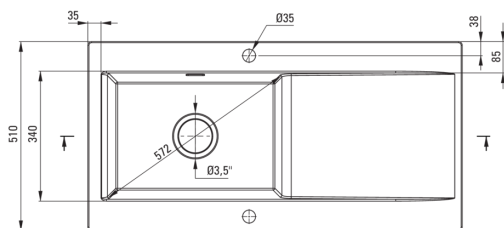

SABOR

Keramikspülbecken, 1-Becken mit Abtropffläche

Artikel-Nr.: ZCB_3113
EAN: 5907650878070
Farbe: grau matt
Garantie [Jahre]: 2

Waschbecken

Ausführung	Grau
Art der oberfläche	mat
Material	Keramik
Methode der montage	eingebaut
Beckenzahl der spüle	1
Schrank-mindestbreite	600
Breite [mm]	510
Länge	1010
Höhe	220
Beckendicke nr. 1 [mm]	185
Ausschnitt länge einbau	990
Aussparung_breite_einbau	490
Ausgerüstet	Ja

Garnitur für spüle

Ausführung	Stahl
Stöpselart	automatisch
Platzsparender siphon	Ja
Möglichkeit zum anschluss einer spül-/waschmaschine	Ja

Charakteristische Merkmale:

- ACHTUNG! Bevor Sie ein Loch in die Arbeitsplatte schneiden, um die Keramikspüle zu installieren, berücksichtigen Sie die tatsächlichen Maße des gekauften Modells.
- Spüle ausgestattet mit Garnitur mit einem Anschluss an die Spülmaschine
- Harte und langlebige Keramik, die ihre Eigenschaften auch bei längerem Gebrauch nicht verliert
- Garnitur mit automatischer Abfluss-Schließung
- Außergewöhnlich geräumige und tiefe Kammer bietet sogar Platz für Bleche, die aus dem Ofen genommen wurden
- Spezielles Mittel, das für die zu reinigenden Oberflächen unbedenklich ist
- Platzsparsiphon, der unter anderem Mülltrennung erleichtert