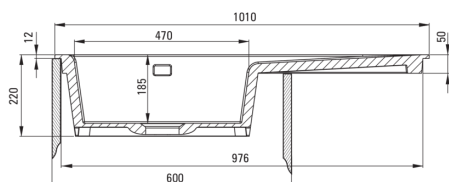

SABOR

Keramikspülbecken, 1-Becken mit Abtropffläche

Artikel-Nr.: ZCB_3113
EAN: 5907650878070
Farbe: grau matt
Garantie [Jahre]: 2

Waschbecken

Ausführung	Grau
Art der oberfläche	mat
Material	Keramik
Methode der montage	eingebaut
Beckenzahl der spüle	1
Schrank-mindestbreite	600
Breite [mm]	510
Länge	1010
Höhe	220
Beckendicke nr. 1 [mm]	185
Ausschnitt länge einbau	990
Aussparung_breite_einbau	490
Ausgerüstet	Ja

Garnitur für spüle

Ausführung	Stahl
Stöpselart	automatisch
Platzsparender siphon	Ja
Möglichkeit zum anschluss einer spül-/waschmaschine	Ja

Charakteristische Merkmale:

- ACHTUNG! Bevor Sie ein Loch in die Arbeitsplatte schneiden, um die Keramikspüle zu installieren, berücksichtigen Sie die tatsächlichen Maße des gekauften Modells.
- Spüle ausgestattet mit Garnitur mit einem Anschluss an die Spülmaschine
- Harte und langlebige Keramik, die ihre Eigenschaften auch bei längerem Gebrauch nicht verliert
- Garnitur mit automatischer Abfluss-Schließung
- Außergewöhnlich geräumige und tiefe Kammer bietet sogar Platz für Bleche, die aus dem Ofen genommen wurden
- Spezielles Mittel, das für die zu reinigenden Oberflächen unbedenklich ist
- Platzsparsiphon, der unter anderem Mülltrennung erleichtert