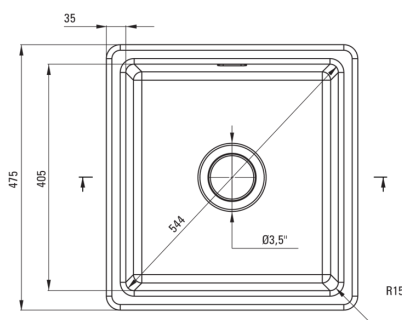

SABOR

keramično korito, 1 posoda

koda izdelka: ZCB_3103

EAN: 5907650877974

Barva: mat siva

Garancija [leta]: 2

Korito

Finiš	siva
Tip površine	mat
Material	keramika
Metoda montaže	vgrajen, podpultno
Število posod	1
Minimalna širina omarice [mm]	500
Širina [mm]	475
Dolžina [mm]	450
Višina [mm]	215
Globina posode [mm]	180
Izrez v delovnem pultu [mm]	430
Širina izreza [mm]	455
Z dodatki	Ja

Sifon

Finiš	jeklo
Tip čepa	ročno
Nizek sifon/prihranek prostora	Ja
Možnost priključitve pomivalnega / pralnega stroja	Ja

karakteristike:

- POZOR! Preden izrežete luknjo v pultu za namestitev keramičnega korita, upoštevajte dejanske dimenzije kupljenega modela.
- Pomivalno korito je opremljeno z dodatki za priključitev pomivalnega stroja
- Trda in trpežna keramika, ki po dolgotrajni uporabi ne izgubi svojih lastnosti
- V ponudbi Deante imamo tudi varna namenska čistila
- Sifon, ki prihrani prostor in olajša npr. ločevanje odpadkov