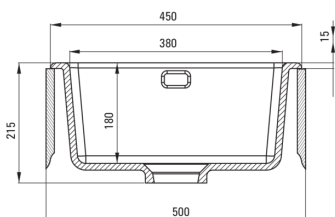

SABOR

keramično korito, 1 posoda

koda izdelka: ZCB_3103

EAN: 5907650877974

Barva: mat siva

Garancija [leta]: 2

Korito

Finiš	siva
Tip površine	mat
Material	keramika
Metoda montaže	vgrajen, podpultno
Število posod	1
Minimalna širina omarice [mm]	500
Širina [mm]	475
Dolžina [mm]	450
Višina [mm]	215
Globina posode [mm]	180
Izrez v delovnem pultu [mm]	430
Širina izreza [mm]	455
Z dodatki	Ja

Sifon

Finiš	jeklo
Tip čepa	ročno
Nizek sifon/prihranek prostora	Ja
Možnost priključitve pomivalnega / pralnega stroja	Ja

karakteristike:

- POZOR! Preden izrežete luknjo v pultu za namestitev keramičnega korita, upoštevajte dejanske dimenzije kupljenega modela.
- Pomivalno korito je opremljeno z dodatki za priključitev pomivalnega stroja
- Trda in trpežna keramika, ki po dolgotrajni uporabi ne izgubi svojih lastnosti
- V ponudbi Deante imamo tudi varna namenska čistila
- Sifon, ki prihrani prostor in olajša npr. ločevanje odpadkov