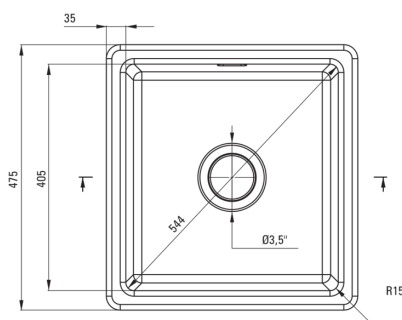

karakteristike:

- POZOR! Preden izrežete luknjo v pultu za namestitev keramičnega korita, upoštevajte dejanske dimenzije kupljenega modela.
- Pomivalno korito je opremljeno z dodatki za priključitev pomivalnega stroja
- Trda in trpežna keramika, ki po dolgotrajni uporabi ne izgubi svojih lastnosti
- V ponudbi Deante imamo tudi varna namenska čistila
- Sifon, ki prihrani prostor in olajša npr. ločevanje odpadkov