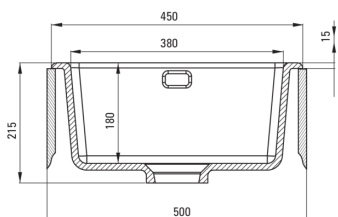

karakteristike:

- POZOR! Preden izrežete luknjo v pultu za namestitev keramičnega korita, upoštevajte dejanske dimenzije kupljenega modela.
- Pomivalno korito je opremljeno z dodatki za priključitev pomivalnega stroja
- Trda in trpežna keramika, ki po dolgotrajni uporabi ne izgubi svojih lastnosti
- V ponudbi Deante imamo tudi varna namenska čistila
- Sifon, ki prihrani prostor in olajša npr. ločevanje odpadkov