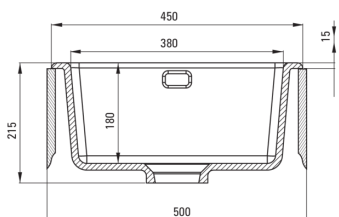

SAVOR

Керамическая мойка, 1-чаша

Код товара: ZCB_3103

EAN: 5907650877974

Цвет: серый матовый

Гарантия [лет]: 2

Мойка

Отделка	серый
Вид поверхности	мат
Материал	керамика
Способ монтажа	впускаемый, подвесный
Количество чаш	1
Минимальная ширина шкафа [мм]	500
Ширина [мм]	475
Длина [мм]	450
Высота [мм]	215
Глубокость чаши 1 [мм]	180
Вырез в столешнице (впускаемая) - длина [мм]	430
Вырез в столешнице (впускаемая) - ширина [мм]	455
С сифоном	Да

Сифон для раковины

Отделка	сталь
Вид клапана	мануальный
Компактный сифон space-saver	Да
Возможность подключения посудомоечной/стиральной машины	Да

Отличительные черты:

- Внимание! Прежде чем прорезать отверстие в столешнице, чтобы установить керамическую мойку, учитывайте реальные габариты приобретаемой модели».
- Мойка с сифоном для подключения к посудомоечной машине
- Твердая и прочная керамика, не теряет своих свойств при длительном использовании
- Специальное средство, безопасное для очищаемых поверхностей
- Компактный сифон Space-saver позволяющий ограничит место под мойкой