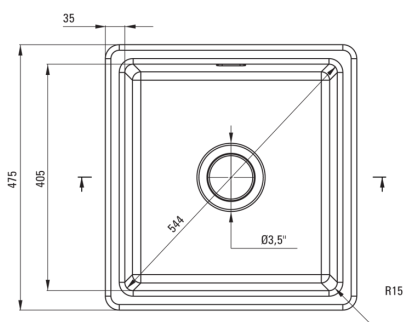

SAVOR

Керамическая мойка, 1-чаша

Код товара: ZCB_3103

EAN: 5907650877974

Цвет: серый матовый

Гарантия [лет]: 2

Мойка

Отделка	серый
Вид поверхности	мат
Материал	керамика
Способ монтажа	впускаемый, подвесный
Количество чаш	1
Минимальная ширина шкафа [мм]	500
Ширина [мм]	475
Длина [мм]	450
Высота [мм]	215
Глубокость чаши 1 [мм]	180
Вырез в столешнице (впускаемая) - длина [мм]	430
Вырез в столешнице (впускаемая) - ширина [мм]	455
С сифоном	Да

Сифон для раковины

Отделка	сталь
Вид клапана	мануальный
Компактный сифон space-saver	Да
Возможность подключения посудомоечной/стиральной машины	Да

Отличительные черты:

- Внимание! Прежде чем прорезать отверстие в столешнице, чтобы установить керамическую мойку, учитывайте реальные габариты приобретаемой модели».
- Мойка с сифоном для подключения к посудомоечной машине
- Твердая и прочная керамика, не теряет своих свойств при длительном использовании
- Специальное средство, безопасное для очищаемых поверхностей
- Компактный сифон Space-saver позволяющий ограничит место под мойкой