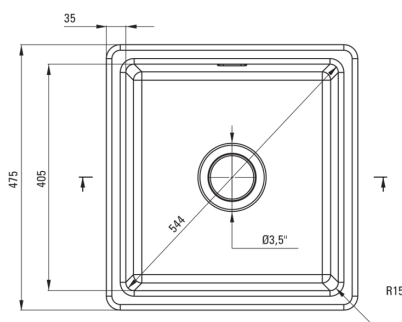

SAVOR

Керамическая мойка, 1-чаша

deante

Код товара: ZCB_3103

EAN: 5907650877974

Цвет: серый матовый

Гарантия [лет]: 2

Мойка

Отделка	серый
Вид поверхности	мат
Материал	керамика
Способ монтажа	впускаемый, подвесный
Количество чаш	1
Минимальная ширина шкафа [мм]	500
Ширина [мм]	475
Длина [мм]	450
Высота [мм]	215
Глубокость чаши 1 [мм]	180
Вырез в столешнице (впускаемая) - длина [мм]	430
Вырез в столешнице (впускаемая) - ширина [мм]	455
С сифоном	Да

Сифон для раковины

Отделка	сталь
Вид клапана	мануальный
Компактный сифон space-saver	Да
Возможность подключения посудомоечной/стиральной машины	Да

Отличительные черты:

- Внимание! Прежде чем прорезать отверстие в столешнице, чтобы установить керамическую мойку, учитывайте реальные габариты приобретаемой модели».
- Мойка с сифоном для подключения к посудомоечной машине
- Твердая и прочная керамика, не теряет своих свойств при длительном использовании
- Специальное средство, безопасное для очищаемых поверхностей
- Компактный сифон Space-saver позволяющий ограничит место под мойкой