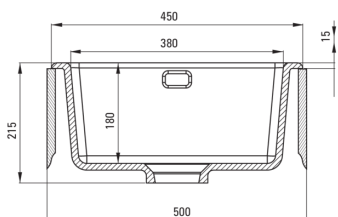

SAVOR

Керамическая мойка, 1-чаша

deante

Код товара: ZCB_3103

EAN: 5907650877974

Цвет: серый матовый

Гарантия [лет]: 2

Мойка

Отделка	серый
Вид поверхности	мат
Материал	керамика
Способ монтажа	впускаемый, подвесный
Количество чаш	1
Минимальная ширина шкафа [мм]	500
Ширина [мм]	475
Длина [мм]	450
Высота [мм]	215
Глубокость чаши 1 [мм]	180
Вырез в столешнице (впускаемая) - длина [мм]	430
Вырез в столешнице (впускаемая) - ширина [мм]	455
С сифоном	Да

Сифон для раковины

Отделка	сталь
Вид клапана	мануальный
Компактный сифон space-saver	Да
Возможность подключения посудомоечной/стиральной машины	Да

Отличительные черты:

- Внимание! Прежде чем прорезать отверстие в столешнице, чтобы установить керамическую мойку, учитывайте реальные габариты приобретаемой модели».
- Мойка с сифоном для подключения к посудомоечной машине
- Твердая и прочная керамика, не теряет своих свойств при длительном использовании
- Специальное средство, безопасное для очищаемых поверхностей
- Компактный сифон Space-saver позволяющий ограничит место под мойкой