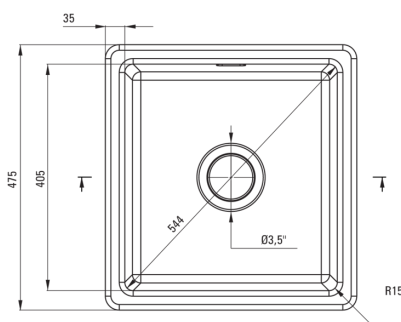

SABOR

Chiuvetă ceramică, 1-cuvă

Codul produsului: ZCB_3103

EAN: 5907650877974

Culoarea: gri mat

Garanție [ani]: 2

Chiuvetă

Finisaj	gri
Tipul suprafeței	mat
Material	ceramic
Metoda de instalare	cu montare încastrată, montare sub blat
Număr de cuve	1
Lățimea minimă a dulapului [mm]	500
Lățime [mm]	475
Lungimea [mm]	450
Înălțime [mm]	215
Adâncimea cuvei [mm]	180
Lungimea conturului [mm]	430
Lățimea conturului [mm]	455
Dotat cu accesorii	Da

Sifon

Finisaj	oțel
Tipul dopului	manual
Sifon pentru economie de spațiu	Da
Posibilitate de racordare a unei mașini de spălat vase/ rufe	Da

Caracteristici:

- ATENȚIE! Înainte de a decupa blatul pentru a instala chiuveta, țineți cont de dimensiunea reală ale modelului de chiuvetă pe care l-ați achiziționat.
- Chiuveta este dotată cu accesorii de racordare la mașina de spălat vase
- Ceramică solidă și rezistentă care nu își pierde proprietățile după o folosință îndelungată
- Agent de curățare special, sigur pentru suprafețele curățate
- Sifon pentru economie de spațiu, care înlesnește sortarea reziduurilor