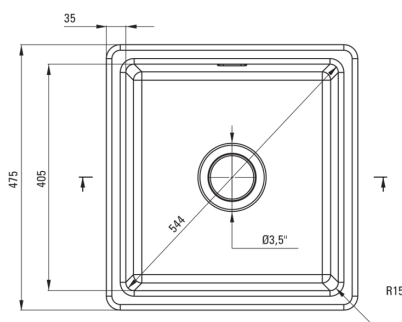

SABOR

Chiuvetă ceramică, 1-cuvă

Codul produsului: ZCB_3103

EAN: 5907650877974

Culoarea: gri mat

Garanție [ani]: 2

Chiuvetă

Finisaj	gri
Tipul suprafeței	mat
Material	ceramic
Metoda de instalare	cu montare încastrată, montare sub blat
Număr de cuve	1
Lățimea minimă a dulapului [mm]	500
Lățime [mm]	475
Lungimea [mm]	450
Înălțime [mm]	215
Adâncimea cuvei [mm]	180
Lungimea conturului [mm]	430
Lățimea conturului [mm]	455
Dotat cu accesorii	Da

Sifon

Finisaj	oțel
Tipul dopului	manual
Sifon pentru economie de spațiu	Da
Posibilitate de racordare a unei mașini de spălat vase/ rufe	Da

Caracteristici:

- ATENȚIE! Înainte de a decupa blatul pentru a instala chiuveta, țineți cont de dimensiunea reală ale modelului de chiuvetă pe care l-ați achiziționat.
- Chiuveta este dotată cu accesorii de racordare la mașina de spălat vase
- Ceramică solidă și rezistentă care nu își pierde proprietățile după o folosință îndelungată
- Agent de curățare special, sigur pentru suprafețele curățate
- Sifon pentru economie de spațiu, care înlesnește sortarea reziduurilor