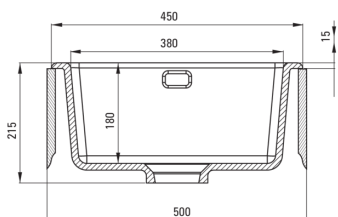

SABOR

Chiuvetă ceramică, 1-cuvă

Codul produsului: ZCB_3103

EAN: 5907650877974

Culoarea: gri mat

Garanție [ani]: 2

Chiuvetă

Finisaj	gri
Tipul suprafeței	mat
Material	ceramic
Metoda de instalare	cu montare încastrată, montare sub blat
Număr de cuve	1
Lățimea minimă a dulapului [mm]	500
Lățime [mm]	475
Lungimea [mm]	450
Înălțime [mm]	215
Adâncimea cuvei [mm]	180
Lungimea conturului [mm]	430
Lățimea conturului [mm]	455
Dotat cu accesorii	Da

Sifon

Finisaj	oțel
Tipul dopului	manual
Sifon pentru economie de spațiu	Da
Posibilitate de racordare a unei mașini de spălat vase/ rufe	Da

Caracteristici:

- ATENȚIE! Înainte de a decupa blatul pentru a instala chiuveta, țineți cont de dimensiunea reală ale modelului de chiuvetă pe care l-ați achiziționat.
- Chiuveta este dotată cu accesorii de racordare la mașina de spălat vase
- Ceramică solidă și rezistentă care nu își pierde proprietățile după o folosință îndelungată
- Agent de curățare special, sigur pentru suprafețele curățate
- Sifon pentru economie de spațiu, care înlesnește sortarea reziduurilor