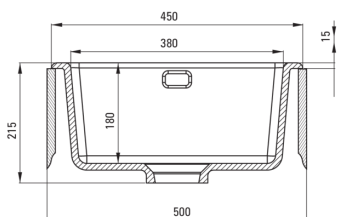

Wyróżniki:

- UWAGA! Przed wycięciem otworu w blacie, w celu montażu zlewozmywaka, uwzględnij wymiary rzeczywiste zakupionego modelu.
- Zlewozmywak wyposażony w osprzęt z podłączeniem do zmywarki
- Twarda i wytrzymała ceramika, nie traci swoich właściwości przy długim użytkowaniu
- W ofercie dedykowany środek bezpieczny dla czyszczonych powierzchni
- Syfon oszczędzający miejsce Space-saver ułatwiający m.in. segregację śmieci