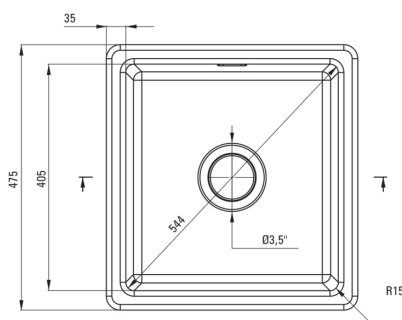

Wyróżniki:

- UWAGA! Przed wycięciem otworu w blacie, w celu montażu zlewozmywaka, uwzględnij wymiary rzeczywiste zakupionego modelu.
- Zlewozmywak wyposażony w osprzęt z podłączeniem do zmywarki
- Twarda i wytrzymała ceramika, nie traci swoich właściwości przy długim użytkowaniu
- W ofercie dedykowany środek bezpieczny dla czyszczonych powierzchni
- Syfon oszczędzający miejsce Space-saver ułatwiający m.in. segregację śmieci