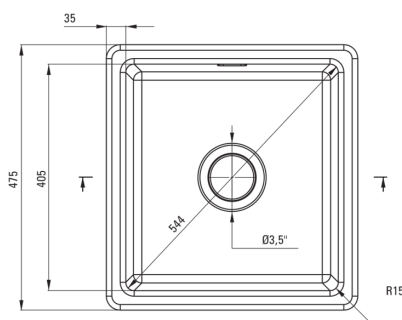

Caratteristiche:

- **ATTENZIONE!** Prima di praticare un foro nel piano del tavolo per installare il lavello, tieni conto delle dimensioni reali del modello che hai acquistato.
- Il lavello è dotato di raccordi con collegamento alla lavastoviglie
- La ceramica, dura e resistente, non perde le sue proprietà con l'uso prolungato.
- Detergente dedicato, sicuro per le superfici pulite
- Sifone salvaspazio che facilita ad esempio la raccolta differenziata dei rifiuti