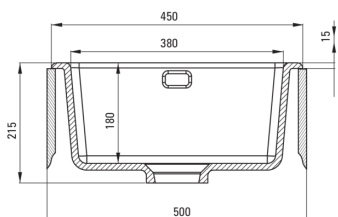

Caratteristiche:

- **ATTENZIONE!** Prima di praticare un foro nel piano del tavolo per installare il lavello, tieni conto delle dimensioni reali del modello che hai acquistato.
- Il lavello è dotato di raccordi con collegamento alla lavastoviglie
- La ceramica, dura e resistente, non perde le sue proprietà con l'uso prolungato.
- Detergente dedicato, sicuro per le superfici pulite
- Sifone salvaspazio che facilita ad esempio la raccolta differenziata dei rifiuti