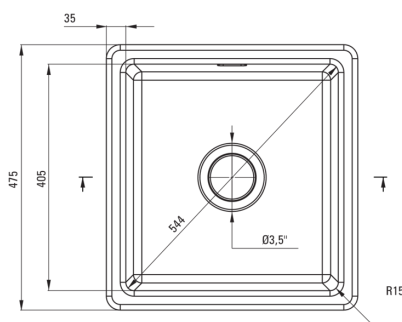

Caratteristiche:

- **ATTENZIONE!** Prima di praticare un foro nel piano del tavolo per installare il lavello, tieni conto delle dimensioni reali del modello che hai acquistato.
- Il lavello è dotato di raccordi con collegamento alla lavastoviglie
- La ceramica, dura e resistente, non perde le sue proprietà con l'uso prolungato.
- Detergente dedicato, sicuro per le superfici pulite
- Sifone salvaspazio che facilita ad esempio la raccolta differenziata dei rifiuti