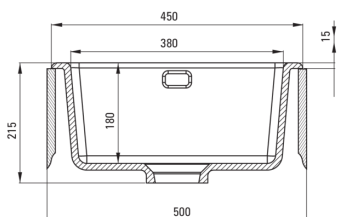

SABOR

Kerámia mosogató, 1 medencés

Cikkszám: ZCB_3103
EAN: 5907650877974
Szín: szürke matt
Garancia [év]: 2

Mosogató

Kivitelezés	szürke
Felület típusa	matt
Anyag	kerámia
Beszereleési mód	Süllyesztett, pult alá építhető
Mosogatómedencék száma	1
Minimális szekrényszélesség [mm]	500
Szélesség [mm]	475
Hosszúság [mm]	450
Magasság [mm]	215
A medence mélysége 1 [mm]	180
Kivágás a munkalapban (beépíthető) - hossz [mm]	430
Kivágás a munkalapban (beépíthető) - szélesség [mm]	455
Tartozékokkal felszerelve	Igen

Leeresztő készlet

Kivitelezés	acél
Dugó típusa	manuális
Helytakarékos szifon space saver	Igen
Mosogatógép/mosógép csatlakoztatható	Igen

Kiemelések:

- FIGYELEM! Mielőtt a mosogató beépítéséhez lyukat vágna a pultba, vegye figyelembe a megvásárolt modell tényleges méreteit.
- Mosogatógép-csatlakozással ellátott szerelvényekkel felszerelt mosogató
- A kemény és tartós kerámia nem veszíti el tulajdonságait a hosszú használat során sem
- Dedikált tisztítószer, a felületek biztonságos tisztítására
- Helytakarékos szifon, többek között a hulladék szétválasztásának megkönnyítésére