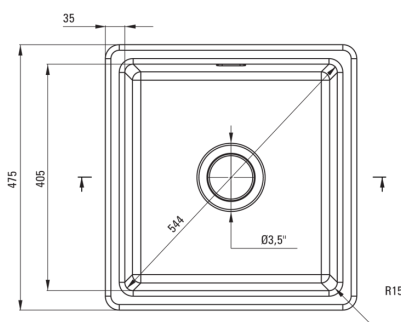

SABOR

Kerámia mosogató, 1 medencés

Cikkszám: ZCB_3103
EAN: 5907650877974
Szín: szürke matt
Garancia [év]: 2

Mosogató

Kivitelezés	szürke
Felület típusa	matt
Anyag	kerámia
Beszereleési mód	Süllyesztett, pult alá építhető
Mosogatómedencék száma	1
Minimális szekrényszélesség [mm]	500
Szélesség [mm]	475
Hosszúság [mm]	450
Magasság [mm]	215
A medence mélysége 1 [mm]	180
Kivágás a munkalapban (beépíthető) - hossz [mm]	430
Kivágás a munkalapban (beépíthető) - szélesség [mm]	455
Tartozékokkal felszerelve	Igen

Leeresztő készlet

Kivitelezés	acél
Dugó típusa	manuális
Helytakarékos szifon space saver	Igen
Mosogatógép/mosógép csatlakoztatható	Igen

Kiemelések:

- FIGYELEM! Mielőtt a mosogató beépítéséhez lyukat vágna a pultba, vegye figyelembe a megvásárolt modell tényleges méreteit.
- Mosogatógép-csatlakozással ellátott szerelvényekkel felszerelt mosogató
- A kemény és tartós kerámia nem veszíti el tulajdonságait a hosszú használat során sem
- Dedikált tisztítószer, a felületek biztonságos tisztítására
- Helytakarékos szifon, többek között a hulladék szétválasztásának megkönnyítésére