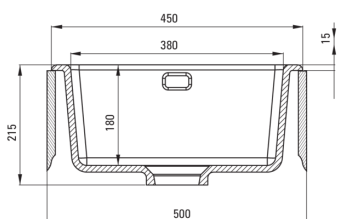

SABOR

Kerámia mosogató, 1 medencés

Cikkszám: ZCB_3103
EAN: 5907650877974
Szín: szürke matt
Garancia [év]: 2

Mosogató

Kivitelezés	szürke
Felület típusa	matt
Anyag	kerámia
Beszereleési mód	Süllyesztett, pult alá építhető
Mosogatómedencék száma	1
Minimális szekrényszélesség [mm]	500
Szélesség [mm]	475
Hosszúság [mm]	450
Magasság [mm]	215
A medence mélysége 1 [mm]	180
Kivágás a munkalapban (beépíthető) - hossz [mm]	430
Kivágás a munkalapban (beépíthető) - szélesség [mm]	455
Tartozékokkal felszerelve	Igen

Leeresztő készlet

Kivitelezés	acél
Dugó típusa	manuális
Helytakarékos szifon space saver	Igen
Mosogatógép/mosógép csatlakoztatható	Igen

Kiemelések:

- FIGYELEM! Mielőtt a mosogató beépítéséhez lyukat vágna a pultba, vegye figyelembe a megvásárolt modell tényleges méreteit.
- Mosogatógép-csatlakozással ellátott szerelvényekkel felszerelt mosogató
- A kemény és tartós kerámia nem veszíti el tulajdonságait a hosszú használat során sem
- Dedikált tisztítószer, a felületek biztonságos tisztítására
- Helytakarékos szifon, többek között a hulladék szétválasztásának megkönnyítésére