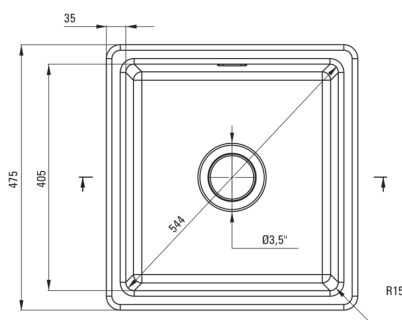

SABOR

Kerámia mosogató, 1 medencés

Cikkszám: ZCB_3103
EAN: 5907650877974
Szín: szürke matt
Garancia [év]: 2

Mosogató

Kivitelezés	szürke
Felület típusa	matt
Anyag	kerámia
Beszereleési mód	Süllyesztett, pult alá építhető
Mosogatómedencék száma	1
Minimális szekrényszélesség [mm]	500
Szélesség [mm]	475
Hosszúság [mm]	450
Magasság [mm]	215
A medence mélysége 1 [mm]	180
Kivágás a munkalapban (beépíthető) - hossz [mm]	430
Kivágás a munkalapban (beépíthető) - szélesség [mm]	455
Tartozékokkal felszerelve	Igen

Leeresztő készlet

Kivitelezés	acél
Dugó típusa	manuális
Helytakarékos szifon space saver	Igen
Mosogatógép/mosógép csatlakoztatható	Igen

Kiemelések:

- FIGYELEM! Mielőtt a mosogató beépítéséhez lyukat vágna a pultba, vegye figyelembe a megvásárolt modell tényleges méreteit.
- Mosogatógép-csatlakozással ellátott szerelvényekkel felszerelt mosogató
- A kemény és tartós kerámia nem veszíti el tulajdonságait a hosszú használat során sem
- Dedikált tisztítószer, a felületek biztonságos tisztítására
- Helytakarékos szifon, többek között a hulladék szétválasztásának megkönnyítésére