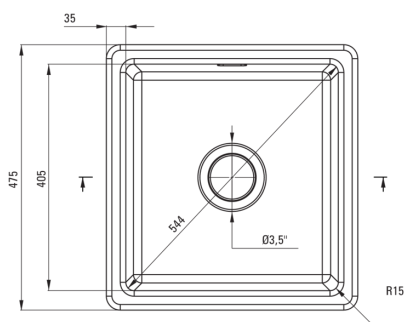

SABOR

Évier en céramique, 1 bac

Code produit: ZCB_3103

EAN: 5907650877974

Couleur: gris mat

Garantie [années]: 2

Évier

Finition	Gris
Type de surface	tapis
Matériel	céramique
Méthode de montage	encastré, sous le comptoir
Nombre de bols	1
Largeur minimale de l'armoire [mm]	500
Largeur [mm]	475
Longueur [mm]	450
Hauteur [mm]	215
Profondeur du bol [mm]	180
Découpe dans le plan de travail (encastré) - longueur [mm]	430
Découpe dans le plan de travail (encastré) - largeur [mm]	455
Équipé d'accessoires	Oui

Trousse de déchets

Finition	acier
Type de bouchon	manuel
Siphon peu encombrant space-saver	Oui
Possibilité de brancher un lave-vaisselle/lave-linge	Oui

Caractéristiques:

- ATTENTION! Avant de percer un trou dans le dessus de table pour installer l'évier, tenez compte des dimensions réelles du modèle que vous avez acheté.
- L'évier est équipé de robinetterie avec raccordement au lave-vaisselle
- La céramique dure et durable ne perd pas ses propriétés avec une longue utilisation
- Agent de nettoyage dédié, sans danger pour les surfaces nettoyées
- Siphon peu encombrant qui facilite par ex. tri des déchets