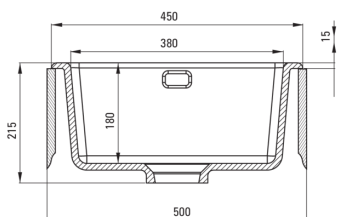

SABOR

Évier en céramique, 1 bac

Code produit: ZCB_3103

EAN: 5907650877974

Couleur: gris mat

Garantie [années]: 2

Évier

Finition	Gris
Type de surface	tapis
Matériel	céramique
Méthode de montage	encastré, sous le comptoir
Nombre de bols	1
Largeur minimale de l'armoire [mm]	500
Largeur [mm]	475
Longueur [mm]	450
Hauteur [mm]	215
Profondeur du bol [mm]	180
Découpe dans le plan de travail (encastré) - longueur [mm]	430
Découpe dans le plan de travail (encastré) - largeur [mm]	455
Équipé d'accessoires	Oui

Trousse de déchets

Finition	acier
Type de bouchon	manuel
Siphon peu encombrant space-saver	Oui
Possibilité de brancher un lave-vaisselle/lave-linge	Oui

Caractéristiques:

- ATTENTION! Avant de percer un trou dans le dessus de table pour installer l'évier, tenez compte des dimensions réelles du modèle que vous avez acheté.
- L'évier est équipé de robinetterie avec raccordement au lave-vaisselle
- La céramique dure et durable ne perd pas ses propriétés avec une longue utilisation
- Agent de nettoyage dédié, sans danger pour les surfaces nettoyées
- Siphon peu encombrant qui facilite par ex. tri des déchets