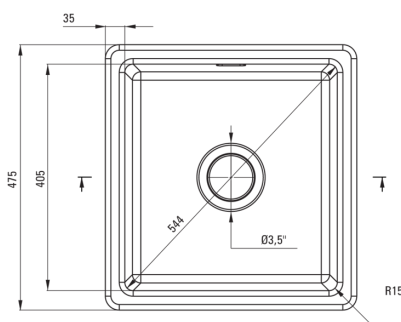

SABOR

Fregadero de cerámica, 1-seno

Código de producto: ZCB_3103

EAN: 5907650877974

Color: mate gris

Garantía [años]: 2

Hundir

Finalizar	gris
Tipo de superficie	mate
Material	cerámico
Metodo de instalacion	recuadro, bajo montado
Número de tazones	1
Ancho mínimo del gabinete [mm]	500
Ancho [mm]	475
Longitud [mm]	450
Altura [mm]	215
Profundidad del tazón [mm]	180
Longitud de corte [mm]	430
Ancho recortado [mm]	455
Equipado con accesorios	Sí

Kit de desechos

Finalizar	acero
Tipo de enchufe	manual
Saver de syphon/ space	Sí
Posibilidad de conectar un lavavajillas/ lavavajillas	Sí

Características:

- ¡ATENCIÓN! Antes de cortar el agujero en la encimera, para montar un fregadero de cerámica, tenga en cuenta las dimensiones reales del modelo comprado.
- Fregadero equipado con accesorios con una conexión de lavavajillas
- Cerámica dura y duradera, no pierde sus propiedades con un uso largo
- Una medida dedicada en la oferta es una caja fuerte dedicada para superficies limpias
- Sifón que ahorra espacio para facilitar, entre otras cosas, la separación de residuos