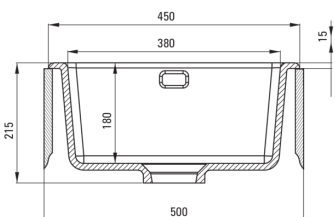

SABOR

Fregadero de cerámica, 1-seno

Código de producto: ZCB_3103

EAN: 5907650877974

Color: mate gris

Garantía [años]: 2

Hundir

Finalizar	gris
Tipo de superficie	mate
Material	cerámico
Metodo de instalacion	recuadro, bajo montado
Número de tazones	1
Ancho mínimo del gabinete [mm]	500
Ancho [mm]	475
Longitud [mm]	450
Altura [mm]	215
Profundidad del tazón [mm]	180
Longitud de corte [mm]	430
Ancho recortado [mm]	455
Equipado con accesorios	Sí

Kit de desechos

Finalizar	acero
Tipo de enchufe	manual
Saver de syphon/ space	Sí
Posibilidad de conectar un lavavajillas/ lavavajillas	Sí

Características:

- ¡ATENCIÓN! Antes de cortar el agujero en la encimera, para montar un fregadero de cerámica, tenga en cuenta las dimensiones reales del modelo comprado.
- Fregadero equipado con accesorios con una conexión de lavavajillas
- Cerámica dura y duradera, no pierde sus propiedades con un uso largo
- Una medida dedicada en la oferta es una caja fuerte dedicada para superficies limpias
- Sifón que ahorra espacio para facilitar, entre otras cosas, la separación de residuos