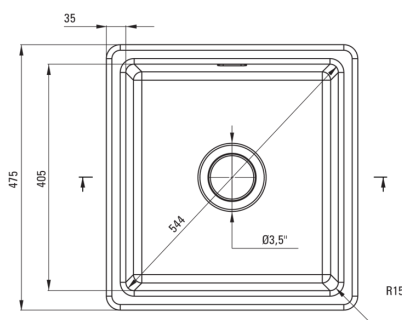

SABOR

Fregadero de cerámica, 1-seno

Código de producto: ZCB_3103

EAN: 5907650877974

Color: mate gris

Garantía [años]: 2

Hundir

Finalizar	gris
Tipo de superficie	mate
Material	cerámico
Metodo de instalacion	recuadro, bajo montado
Número de tazones	1
Ancho mínimo del gabinete [mm]	500
Ancho [mm]	475
Longitud [mm]	450
Altura [mm]	215
Profundidad del tazón [mm]	180
Longitud de corte [mm]	430
Ancho recortado [mm]	455
Equipado con accesorios	Sí

Kit de desechos

Finalizar	acero
Tipo de enchufe	manual
Saver de syphon/ space	Sí
Posibilidad de conectar un lavavajillas/ lavavajillas	Sí

Características:

- ¡ATENCIÓN! Antes de cortar el agujero en la encimera, para montar un fregadero de cerámica, tenga en cuenta las dimensiones reales del modelo comprado.
- Fregadero equipado con accesorios con una conexión de lavavajillas
- Cerámica dura y duradera, no pierde sus propiedades con un uso largo
- Una medida dedicada en la oferta es una caja fuerte dedicada para superficies limpias
- Sifón que ahorra espacio para facilitar, entre otras cosas, la separación de residuos