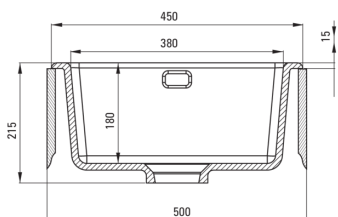

SABOR

Fregadero de cerámica, 1-seno

Código de producto: ZCB_3103

EAN: 5907650877974

Color: mate gris

Garantía [años]: 2

Hundir

Finalizar	gris
Tipo de superficie	mate
Material	cerámico
Metodo de instalacion	recuadro, bajo montado
Número de tazones	1
Ancho mínimo del gabinete [mm]	500
Ancho [mm]	475
Longitud [mm]	450
Altura [mm]	215
Profundidad del tazón [mm]	180
Longitud de corte [mm]	430
Ancho recortado [mm]	455
Equipado con accesorios	Sí

Kit de desechos

Finalizar	acero
Tipo de enchufe	manual
Saver de syphon/ space	Sí
Posibilidad de conectar un lavavajillas/ lavavajillas	Sí

Características:

- ¡ATENCIÓN! Antes de cortar el agujero en la encimera, para montar un fregadero de cerámica, tenga en cuenta las dimensiones reales del modelo comprado.
- Fregadero equipado con accesorios con una conexión de lavavajillas
- Cerámica dura y duradera, no pierde sus propiedades con un uso largo
- Una medida dedicada en la oferta es una caja fuerte dedicada para superficies limpias
- Sifón que ahorra espacio para facilitar, entre otras cosas, la separación de residuos