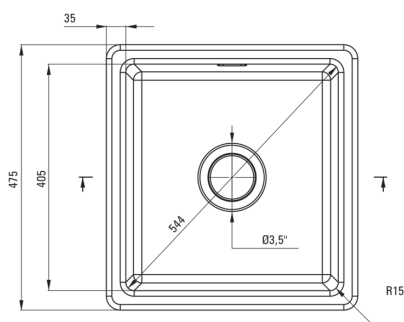

Charakteristische Merkmale:

- ACHTUNG! Bevor Sie ein Loch in die Arbeitsplatte schneiden, um die Keramikspüle zu installieren, berücksichtigen Sie die tatsächlichen Maße des gekauften Modells.
- Spüle ausgestattet mit Garnitur mit einem Anschluss an die Spülmaschine
- Harte und langlebige Keramik, die ihre Eigenschaften auch bei längerem Gebrauch nicht verliert
- Spezielles Mittel, das für die zu reinigenden Oberflächen unbedenklich ist
- Platzsparsiphon, der unter anderem Mülltrennung erleichtert