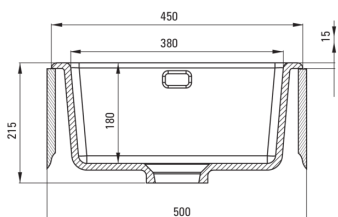

Charakteristische Merkmale:

- ACHTUNG! Bevor Sie ein Loch in die Arbeitsplatte schneiden, um die Keramikspüle zu installieren, berücksichtigen Sie die tatsächlichen Maße des gekauften Modells.
- Spüle ausgestattet mit Garnitur mit einem Anschluss an die Spülmaschine
- Harte und langlebige Keramik, die ihre Eigenschaften auch bei längerem Gebrauch nicht verliert
- Spezielles Mittel, das für die zu reinigenden Oberflächen unbedenklich ist
- Platzsparsiphon, der unter anderem Mülltrennung erleichtert