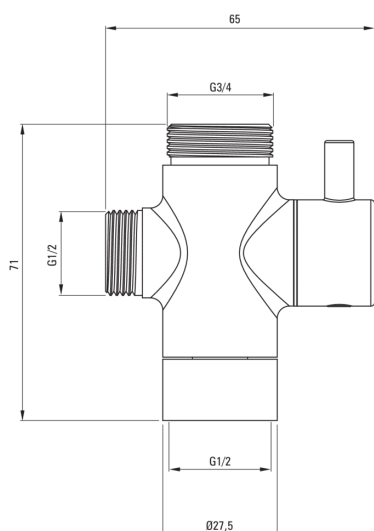

Dusche-Umschalter, 2 Funktionen

Artikel-Nr.: XNCO0FCD1

EAN: 5908212026755

Farbe: Chrom

Garantie [Jahre]: 2

Funktionen-umschalter

Typ des Umschalters mechanisch, keramisch

Funktionenzahl des Umschalters 2