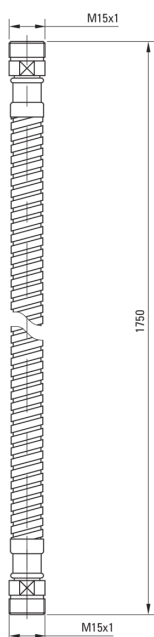

Душевой шланг, к смесителю с 3-отверстиями

Код товара: XDWM3VCN1

EAN: 5908212039786

Цвет: хром

Гарантия [лет]: 2

Шланги

Материал оплетки	нержавеющая сталь
Вид оплетки	двойное плетение
Длина [мм]	1700

Отличительные черты: