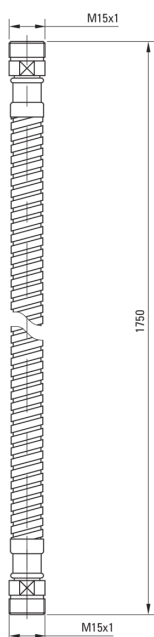

# Furtun de duș, pentru bateriile de cadă cu trei orificii

Codul produsului: XDWM3VCN1

EAN: 5908212039786

Culoarea: cromat

Garanție [ani]: 2

## Furtunuri

Material împletitură	oțel inoxidabil
Tipul împletiturii	dublu împletit
Lungimea [mm]	1700