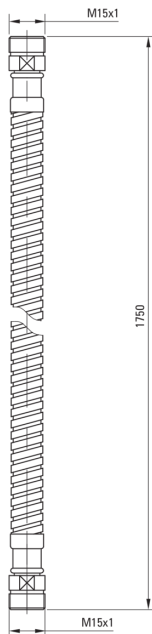

# Duschschlauch, für 3-Loch-Armature

Artikel-Nr.: XDWM3VCN1

EAN: 5908212039786

Farbe: Chrom

Garantie [Jahre]: 2

## Schläuche

Geflechtmaterial	Rostfreies Stahl
Geflechtart	doppelt geflochten
Länge	1700