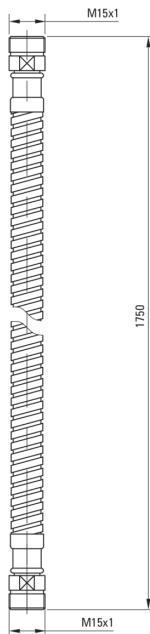

Duschschlauch, für 3-Loch-Armature

Artikel-Nr.: XDWM3VCN1

EAN: 5908212039786

Farbe: Chrom

Garantie [Jahre]: 2

Schläuche

Geflechtmaterial	Rostfreies Stahl
Geflechtart	doppelt geflochten
Länge	1700

Charakteristische Merkmale: