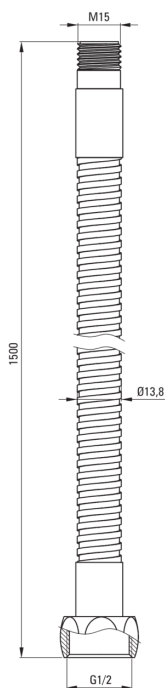

Душевой шланг, к смесителю с 3-отверстиями

Код товара: XDWJ1VCNM

EAN: 5907650801771

Цвет: хром

Гарантия [лет]: 2

Шланги

Материал оплетки	нержавеющая сталь
Вид оплетки	двойное плетение
Длина [мм]	1500

Отличительные черты: