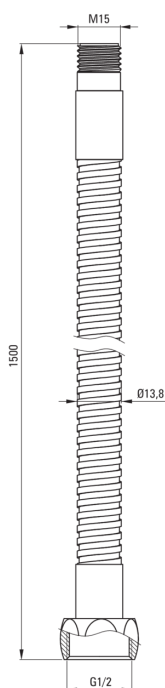

Furtun de duș, pentru bateriile de cadă cu trei orificii

Codul produsului: XDWJ1VCNM

EAN: 5907650801771

Culoarea: cromat

Garanție [ani]: 2

Furtunuri

Material împletitură	oțel inoxidabil
Tipul împletiturii	dublu împletit
Lungimea [mm]	1500