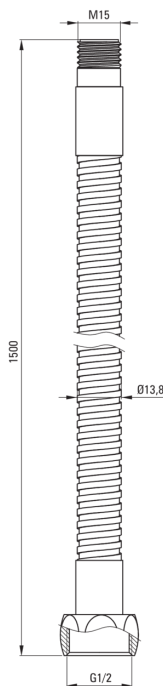

Duschschlauch, für 3-Loch-Armature

Artikel-Nr.: XDWJ1VCNM

EAN: 5907650801771

Farbe: Chrom

Garantie [Jahre]: 2

Schläuche

Geflechtmaterial	Rostfreies Stahl
Geflechtart	doppelt geflochten
Länge	1500

Charakteristische Merkmale: