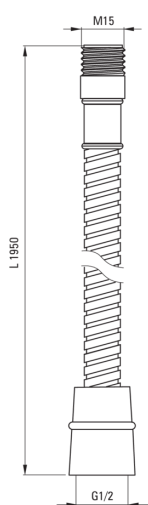

Душевой шланг, к смесителю с 3-отверстиями

Код товара: XDW00VCNM

EAN: 5908212018163

Цвет: хром

Гарантия [лет]: 2

Шланги

Материал оплетки	нержавеющая сталь
Вид оплетки	двойное плетение
Длина [мм]	1950

Отличительные черты: