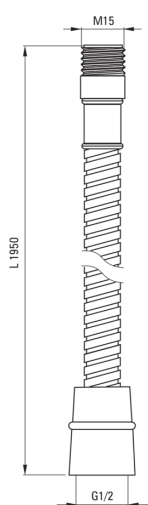

Tubo flessibile per doccia, per miscelatori per vasca a 3 fori

Codice prodotto: XDW00VCNM

EAN: 5908212018163

Colore: cromo

Garanzia [anni]: 2

Tubi flessibili

Materiale della treccia	acciaio inox
Tipo di treccia	doppio intrecciato
Lunghezza [mm]	1950

Caratteristiche:

- Estremità del tubo flessibile in ottone resistente
- Solo i migliori materiali, la cui qualità è stata confermata da test di laboratorio
- Detergente dedicato, sicuro per le superfici pulite