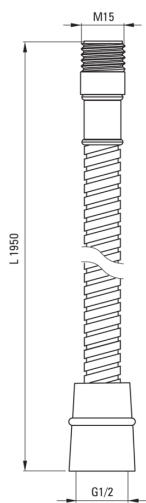

Flexible de douche, pour mitigeurs bain 3 trous

Code produit: XDW00VCNM

EAN: 5908212018163

Couleur: chrome

Garantie [années]: 2

Flexibles

Matériau de la tresse	acier inoxydable
Type de tresse	double tressé
Longueur [mm]	1950