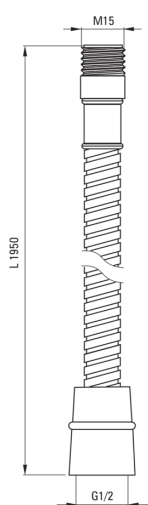

# Duschschlauch, für 3-Loch-Armature

Artikel-Nr.: XDW00VCNM

EAN: 5908212018163

Farbe: Chrom

Garantie [Jahre]: 2

## Schläuche

Geflechtmaterial	Rostfreies Stahl
Geflechtart	doppelt geflochten
Länge	1950