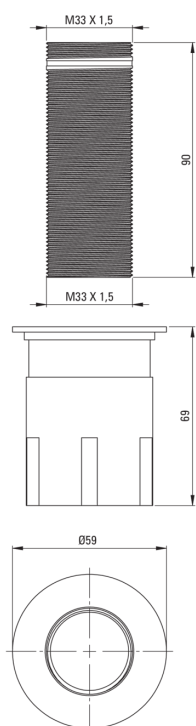

montažna cev, za umivalniško pipo

koda izdelka: XDCSSMUW1

EAN: 5908212046302

Garancija [leta]: 2

karakteristike:

- Samo najboljši materiali, katerih kakovost je potrjena z laboratorijskimi testi
- Baterija je izdelana na Poljskem, z največjo skrbjo za kakovost izdelkov.