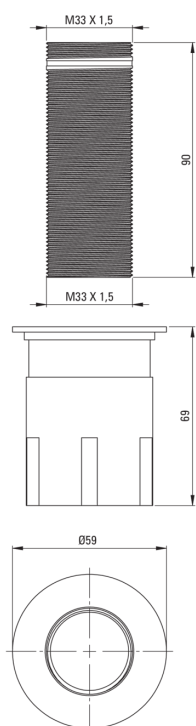

Manșon de fixare, pentru robinete de chiuvetă

Codul produsului: XDCSSMUW1

EAN: 5908212046302

Garanție [ani]: 2

Caracteristici:

- Doar cele mai bune materiale, a căror calitate a fost certificată prin teste de laborator
- Bateria este fabricată în Polonia cu cea mai mare grijă pentru calitatea produsului