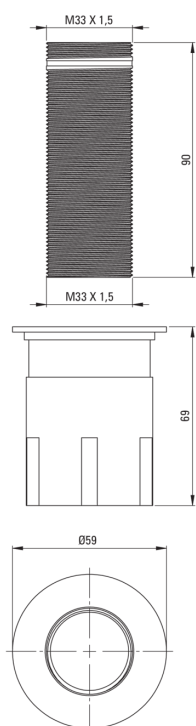

# Manșon de fixare, pentru robinete de chiuvetă

Codul produsului: XDCSSMUW1

EAN: 5908212046302

Garanție [ani]: 2