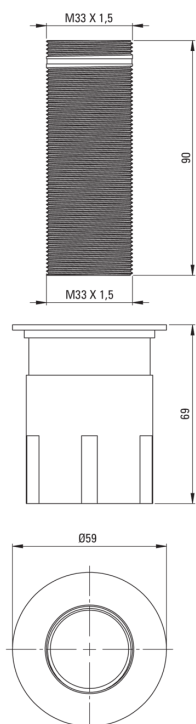

Tuleja mocująca do baterii umywalkowych

Cena Netto: 32,51 zł
Cena Brutto: 39,99 zł

 deante

Kod produktu: XDCSSMUW1

EAN: 5908212046302

Garancja [lata]: 2

Wyróżniki:

- Tylko najlepsze materiały, których jakość potwierdzamy badaniami w laboratorium
- Bateria produkowana jest w Polsce, z najwyższą dbałością o jakość produktu.