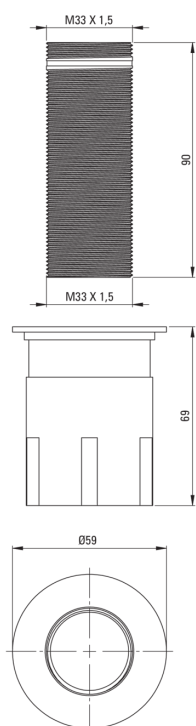

# Manga de montaje, Para los grifos de Washbasin

Código de producto: XDCSSMUW1

EAN: 5908212046302

Garantía [años]: 2