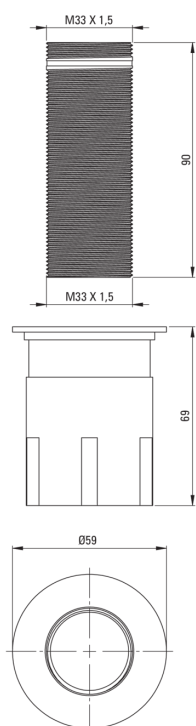

Manga de montaje, Para los grifos de Washbasin

Código de producto: XDCSSMUW1

EAN: 5908212046302

Garantía [años]: 2

Características:

- Solo los mejores materiales cuya calidad es confirmada por la investigación en el laboratorio
- La batería se produce en Polonia, con la máxima atención a la calidad del producto.