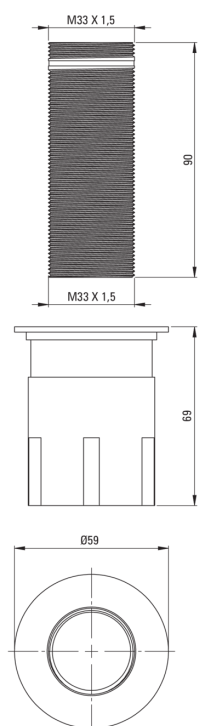

Befestigungshülse, für Waschbeckenarmaturen

Artikel-Nr.: XDCSSMUW1

EAN: 5908212046302

Garantie [Jahre]: 2

Charakteristische Merkmale:

- Nur die besten Materialien, deren Qualität durch Laboruntersuchungen bestätigt wird
- Die Armatur wird in Polen mit der höchsten Sorgfalt für die Produktqualität hergestellt.