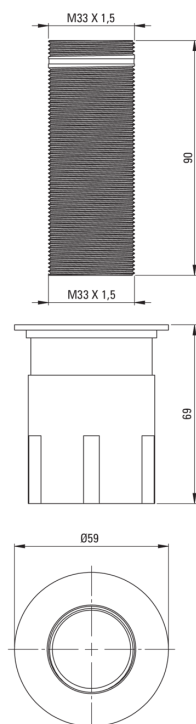

Befestigungshülse, für Waschbeckenarmaturen

Artikel-Nr.: XDCSSMUW1

EAN: 5908212046302

Garantie [Jahre]: 2

Charakteristische Merkmale:

- Nur die besten Materialien, deren Qualität durch Laboruntersuchungen bestätigt wird
- Die Armatur wird in Polen mit der höchsten Sorgfalt für die Produktqualität hergestellt.