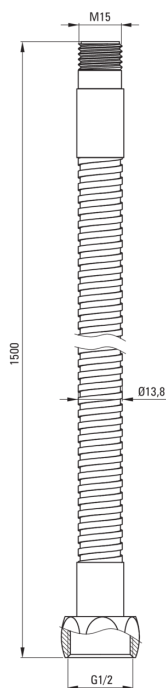

Duschschlauch, für 3-Loch-Armature

Artikel-Nr.: XDCH2VLNM

EAN: 5908212079003

Farbe: Nero

Garantie [Jahre]: 2

Schläuche

Geflechtmaterial

Rostfreies Stahl

Länge

1500

Charakteristische Merkmale:

- Nur die besten Materialien, deren Qualität durch Laboruntersuchungen bestätigt wird
- Langlebige Schlauchenden aus Messing