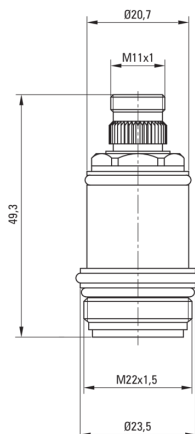

# Comutator duș, pentru bateriile de cadă

Codul produsului: XDCC7NCL0

EAN: 5908212043561

Garanție [ani]: 2

## Comutator funcții

Tipul comutatorului ceramic mecanic

Număr de funcții de comutare 2