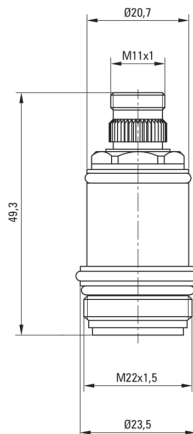

# Zuhanyváltó, kádtöltő csaptelepekhez

Cikkszám: XDCC7NCL0

EAN: 5908212043561

Származás [év]: 2

## Funkcióváltó

Váltó típusa mechanikus kerámia

Kapcsoló funkciószáma 2