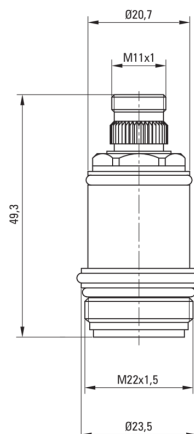

Ducha de ducha, para mezcladores de bañera

Código de producto: XDCC7NCL0

EAN: 5908212043561

Garantía [años]: 2

Interruptor de función

Tipo de interruptor mecánico de cerámica

Número de funciones de interruptor 2

Características:

- Consejos de manguera duraderos hechos de latón
- Solo los mejores materiales cuya calidad es confirmada por la investigación en el laboratorio
- Una medida dedicada en la oferta es una caja fuerte dedicada para superficies limpias