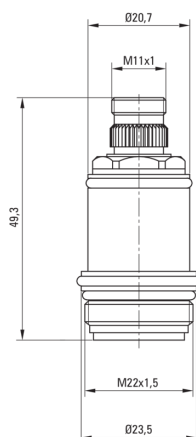

Ducha de ducha, para mezcladores de bañera

Código de producto: XDCC7NCL0

EAN: 5908212043561

Garantía [años]: 2

Interruptor de función

Tipo de interruptor mecánico de cerámica

Número de funciones de interruptor 2